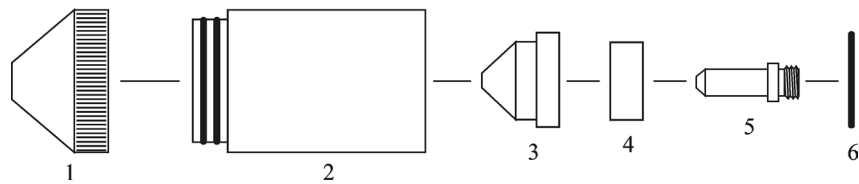

CEBORA[®]

系統: PROF163[®]

割槍: CP161[®]

NEW IN 2014

項目	參考編號	訂單編號	說明描述
01.	1988 1989	BP-40201 BP-40202	屏蔽 屏蔽
02.	1904	BP-40203	固定帽 20A-200A
03.	1760 1761 1762 1763 1764	BP-40204 BP-40205 BP-40206 BP-40207 BP-40208	噴嘴 - 1,2mm, 20A-60A 噴嘴 - 1,4mm, 60A-100A 噴嘴 - 1,6mm, 100A-120A 噴嘴 - 1,8mm, 120A-160A 噴嘴 - 3,0mm, 160A
04.	1970	BP-40209	渦流環 (轉子密封墊)
05.	1876	BP-40210	電極 20A-160A
06.	1398	BP-40211	O-環