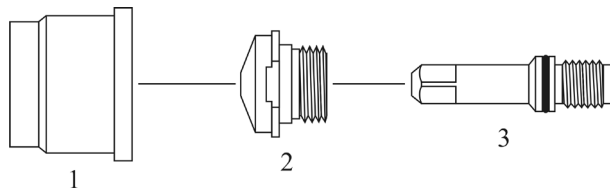

**CEBORA<sup>®</sup>**

系統: PROF162<sup>®</sup>

割槍: CP200<sup>®</sup>

項目	參考編號	訂單編號	說明描述
01.	1905	BP-40101	固定帽 20A-200A
02.	1842	BP-40102	噴嘴 - 1,0mm, 20A-50A
	1843	BP-40103	噴嘴 - 1,3mm, 40A-90A
	1844	BP-40104	噴嘴 - 1,6mm, 80A-120A
	1845	BP-40105	噴嘴 - 1,8mm, 110A-150A
03.	1367	BP-40106	電極 20A-200A