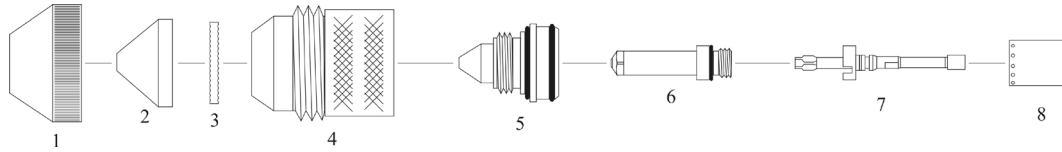

ESAB[®] (L-TEC[®])

系統: ESP-200-300-400-600C-1000[®]

PCM-150-1500-8XL[®]

割槍: PT-600[®]

項目	參考編號	訂單編號	說明描述
01.	37081	BP-10201	外保護罩 50A-600A
02.	21796 21802 21945	BP-10202 BP-10203 BP-10204	屏蔽 50A 屏蔽 100A-250A 屏蔽 360A-600A
03.	21944	BP-10205	擴散器 50A-600A
04.	37082	BP-10206	固定帽 50A-600A
05.	0558001881 0558001882 0558001883 0558001884 0558001623 0558001885 0558001886 0558001887	BP-10207 BP-10208 BP-10209 BP-10210 BP-10211 BP-10212 BP-10213 BP-10214	噴嘴 50A 噴嘴 100A 噴嘴 150A 噴嘴 200A 噴嘴 250A 噴嘴 360A 噴嘴 400A 噴嘴 600A
06.	0558001624 0558002516	BP-10220 BP-10221	電極 50A-250A 電極 360A-600A
07.	0558001621	BP-10217	電極 把持 50A-600A
08.	0558002533 0558001625	BP-10218 BP-10219	渦流環 - 4 孔位 渦流環 - 8 孔位