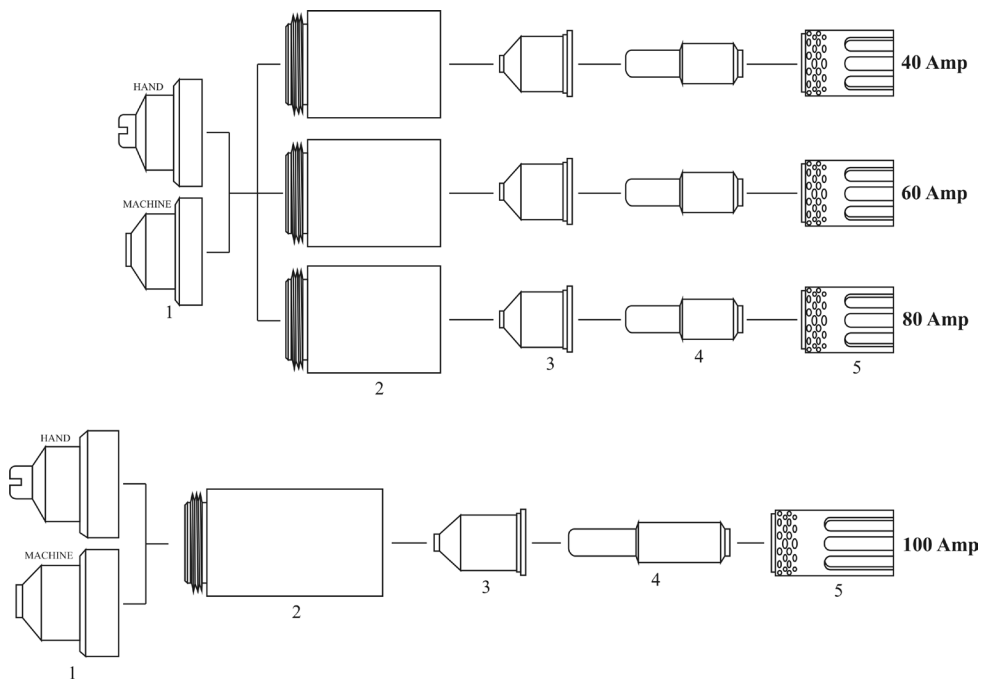

HYPERTHERM[®]

系統: Powermax1000-1250-1650[®]

項目	參考編號	訂單編號	說明描述
01.	120929	BP-20101	屏蔽 40A-80A 手柄
	120930	BP-20102	屏蔽 40A-80A 機器/電源
	220065	BP-20301	屏蔽 100A 手柄
	220047	BP-20302	屏蔽 100A 機器/電源
02.	120928	BP-20103	固定帽 40A-80A
	220061	BP-20109	固定帽 40A-80A 歐姆
	220048	BP-20303	固定帽 100A
	220206	BP-20307	固定帽 100A 歐姆
03.	120932	BP-20104	噴嘴 40A
	120931	BP-20105	噴嘴 60A
	120927	BP-20201	噴嘴 80A
	220011	BP-20304	噴嘴 100A
04.	120926	BP-20106	電極 40A-80A
	220037	BP-20305	電極 100A
05.	120925	BP-20107	渦流環 40A-80A (轉子密封墊)
	220051	BP-20306	渦流環 100A (轉子密封墊)