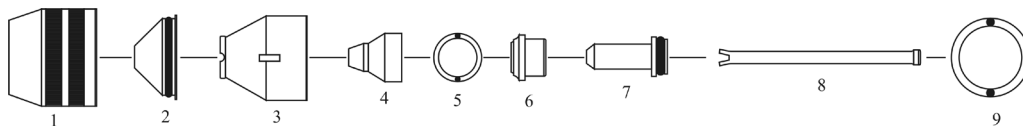

B & B[®]
BARTONI
 CUTTING CONSUMABLES

KJELLBERG[®]

系統: PA-S47 W[®], FineFocus 450[®]

割槍: PB-S47 W[®]

項目	參考編號	訂單編號	說明描述
01.	.11.832.201.081	BP-30201	外保護罩 - PB-S46/47
02.	.11.832.201.1561 .11.832.201.1571	BP-30202 BP-30203	屏蔽 W4130 - 3,0mm 屏蔽 W4140 - 4,0mm
03.	.11.832.201.160	BP-30204	固定帽 V3030 - PB-S46/47
04.	.11.834.321.410 .11.834.321.413 .11.834.321.414	BP-30205 BP-30206 BP-30207	噴嘴 Lle-XL - 1,0mm, 45A, O2 噴嘴 Lde-XL - 1,3mm, 90A, O2 噴嘴 Lee-XL - 1,4mm, 130A, O2
05.	.10.575.036	BP-30105	環 12x1,5 硅膠
06.	.11.834.321.153	BP-30208	渦流環 Z111 (轉子密封墊)
07.	.11.834.321.3001AG	BP-30209	負電極 Kb-XL O2 銀
08.	.11.832.201.152	BP-30210	冷卻管 - PB-S46/47
09.	.10.575.052	BP-30109	環 20x2,0 硅膠

凱爾貝 , PA-S47W , FineFocus 450 是凱爾貝 的註冊商標。B&BARTONI, spol. s r.o. 絕不隸屬於凱爾貝 。所有廣告中銷售的凱爾貝 配件不是真正的凱爾貝 原廠件, 但是B&BARTONI, spol. s r.o.所生產的配件可以用于凱爾貝 的機型。為給您帶來方便割槍和編號是一致的。我們B-BARTONI保留原廠凱爾貝 替代件的權利。配件表明是OEM的是由以上所提到的生產廠家所生產的原廠配件。由B&BARTONI, spol. s r.o.再次銷售。