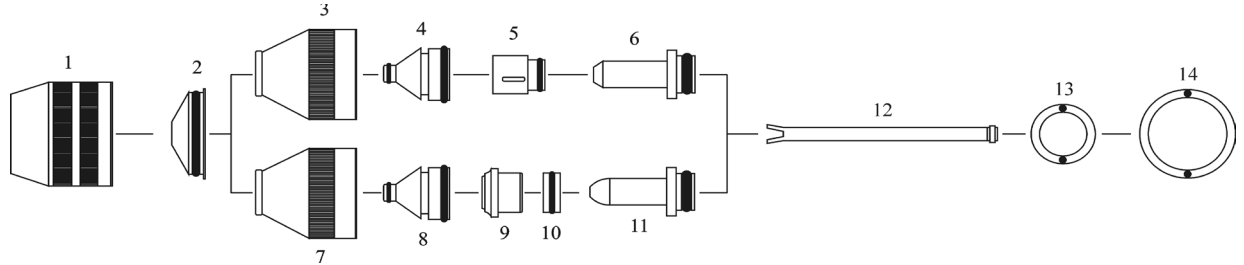

KJELLBERG[®]

系統: HiFocus 130[®]

割槍: PerCut 160/170[®]

項目	參考編號	訂單編號	說明描述
01.	.11.835.201.081	BP-30401	外保護罩 Z501
02.	.11.835.201.1561 .11.835.201.1571 .11.835.201.1551 .11.835.201.1581 .11.835.201.1591 .11.835.401.1571	BP-30402 BP-30403 BP-30501 BP-30404 BP-30405 BP-30406	屏蔽 Z4015 - 1,5mm 屏蔽 Z4020 - 2,0mm 屏蔽 Z4022 - 2,2mm 屏蔽 Z4025 - 2,5mm 屏蔽 Z4030 - 3,0mm 屏蔽 Z4140 - 4,0mm
03.	.11.842.401.160	BP-30502	固定帽 S3004 - 0,4mm
04.	.11.843.021.406 .11.843.021.407 .11.843.021.408 .11.843.021.409 .11.843.021.410 .11.843.021.411 .11.843.021.412 .11.843.021.414	BP-30503 BP-30504 BP-30505 BP-30506 BP-30507 BP-30508 BP-30509 BP-30510	噴嘴 S2006X - 0,6mm, 25A, O2 噴嘴 S2007X - 0,7mm, 35A, O2 噴嘴 S2008X - 0,8mm, 50A, O2 噴嘴 S2009X - 0,9mm, 70A, O2 噴嘴 S2010X - 1,0mm, 80A, O2 噴嘴 S2011X - 1,1mm, 90A, O2 噴嘴 S2012X - 1,2mm, 100A, O2 噴嘴 S2014X - 1,4mm, 130A, O2
05.	.11.835.221.153 .11.835.221.154	BP-30415 BP-30512	渦流環 Z101 - 3 孔位 (轉子密封墊) 渦流環 Z102 - 2 孔位 (轉子密封墊)
06.	.11.843.021.310AG .11.843.021.320AG	BP-30513 BP-30701	負電極 S002X-XL O2 銀 負電極 S002Y-XL O2 銀
07.	.11.842.401.162 .11.842.401.1622	BP-30514 BP-30515	固定帽 S3008 - 0,8mm 固定帽 S3028 - 0,8mm
08.	.11.843.121.412 .11.843.121.414	BP-30516 BP-30517	噴嘴 S2112X - 1,2mm, 100A, O2 噴嘴 S2114X - 1,4mm, 130A, O2
09.	.11.834.321.153	BP-30208	渦流環 Z111 - (轉子密封墊)
10.	.11.835.421.303	BP-30420	間隔環 Z111A (轉子密封墊)
11.	.11.843.121.310AG	BP-30519	負電極 S012X-XL O2 銀
12.	.11.842.401.152	BP-30520	冷卻管 - PerCut 160/170
13.	.10.575.052	BP-30109	環 20x2 硅膠
14.	.10.505.946	BP-30423	環 36x2 硅膠