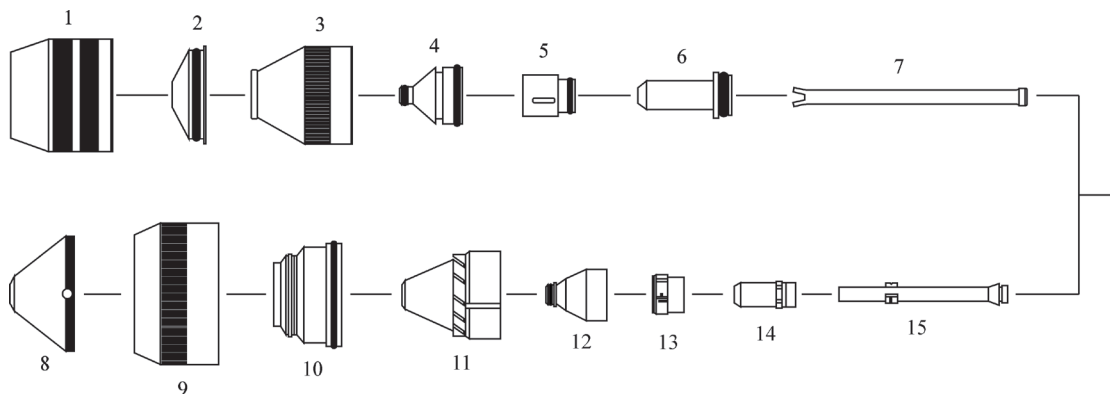

**KJELLBERG<sup>®</sup>**

系統: HiFocus 280i-360i-440i<sup>®</sup>

割槍: PerCut 370.1M - 切割可達到 160A

項目	參考編號	訂單編號	說明描述
01.	.11.835.201.081	BP-30401	外保護罩 Z501
02.	.11.835.201.1561	BP-30402	屏蔽 Z4015 - 1,5mm
	.11.835.201.1571	BP-30403	屏蔽 Z4020 - 2,0mm
	.11.835.201.1551	BP-30501	屏蔽 Z4022 - 2,2mm
	.11.835.201.1581	BP-30404	屏蔽 Z4025 - 2,5mm
	.11.835.201.1591	BP-30405	屏蔽 Z4030 - 3,0mm
	.11.835.401.1571	BP-30406	屏蔽 Z4140 - 4,0mm
03.	.11.842.401.160	BP-30502	固定帽 S3004 - 0,4mm
	.11.842.401.162	BP-30514	固定帽 S3008 - 0,8mm
	.11.842.401.1622	BP-30515	固定帽 S3028 - 0,8mm
04.	.11.843.021.406	BP-30503	噴嘴 S2006X - 0,6mm, 25A, O2
	.11.843.021.407	BP-30504	噴嘴 S2007X - 0,7mm, 35A, O2
	.11.843.021.408	BP-30505	噴嘴 S2008X - 0,8mm, 50A, O2
	.11.843.021.409	BP-30506	噴嘴 S2009X - 0,9mm, 70A, O2
	.11.843.021.410	BP-30507	噴嘴 S2010X - 1,0mm, 80A, O2
	.11.843.021.411	BP-30508	噴嘴 S2011X - 1,1mm, 90A, O2
	.11.843.021.412	BP-30509	噴嘴 S2012X - 1,2mm, 100A, O2
	.11.843.021.414	BP-30510	噴嘴 S2014X - 1,4mm, 130A, O2
	.11.843.021.416	BP-30511	噴嘴 S2016X - 1,6mm, 160A, O2
	05.	.11.835.221.153	BP-30415
.11.835.221.154		BP-30512	渦流環 Z102 - 2 孔位 (轉子密封墊 )
06.	.11.843.021.320AG	BP-30701	負電極 S002Y-XL O2 銀
07.	.11.842.401.152	BP-30520	冷卻管 - PerCut 160/170