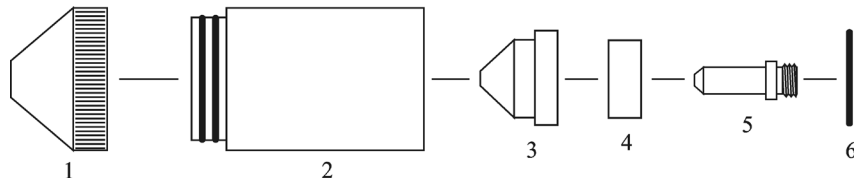

**CEBORA<sup>®</sup>**

System: PROF163<sup>®</sup>

Brenner: CP161<sup>®</sup>

*NEUIGKEITEN IM JAHRE 2014*

ARTIKEL	REF.-NUMMER	BESTELLNUMMER	BESCHREIBUNG
01.	1988 1989	BP-40201 BP-40202	Schutzschild Schutzschild
02.	1904	BP-40203	Sicherungskappe 20A-200A
03.	1760 1761 1762 1763 1764	BP-40204 BP-40205 BP-40206 BP-40207 BP-40208	Düse - ø 1,2mm, 20A-60A Düse - ø 1,4mm, 60A-100A Düse - ø 1,6mm, 100A-120A Düse - ø 1,8mm, 120A-160A Düse - ø 3,0mm, 160A
04.	1970	BP-40209	Wirbelring (vespel <sup>®</sup> )
05.	1876	BP-40210	Elektrode 20A-160A
06.	1398	BP-40211	O-ring