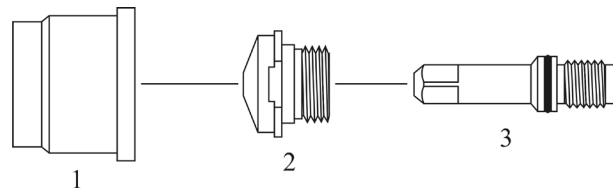

CEBORA[®]

System: **PROFI62[®]**

Brenner: **CP200[®]**

ARTIKEL	REF.-NUMMER	BESTELLNUMMER	BESCHREIBUNG
01.	1905	BP-40101	Sicherungskappe 20A-200A
02.	1842	BP-40102	Düse - ø 1,0mm, 20A-50A
	1843	BP-40103	Düse - ø 1,3mm, 40A-90A
	1844	BP-40104	Düse - ø 1,6mm, 80A-120A
	1845	BP-40105	Düse - ø 1,8mm, 110A-150A
03.	1367	BP-40106	Elektrode 20A-200A