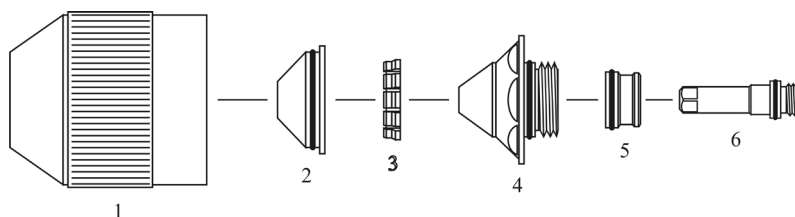

AJAN[®]

Systeme: HP100-200[®]

Torche: HP100-200[®]

ACTUALITÉS DE 2014

ARTICLE	NUMÉRO DE RÉF.	NUMÉRO DE COMMANDE	DESCRIPTION
01.	SC11	BP-60101	Buse gaz 40A-100A-200A
02.	S33 S44	BP-60102 BP-60103	Protecteur 40A-100A Protecteur 200A
03.	G11	BP-60104	Diffuseur 40A-100A-200A
04.	N33 N55 N88	BP-60105 BP-60106 BP-60107	Buse 40A Buse 100A Buse 200A
05.	SW11	BP-60108	Anneau de turbulence 40A-100A-200A
06.	E11 E33	BP-60109 BP-60110	Electrode 40A-100A Electrode 200A