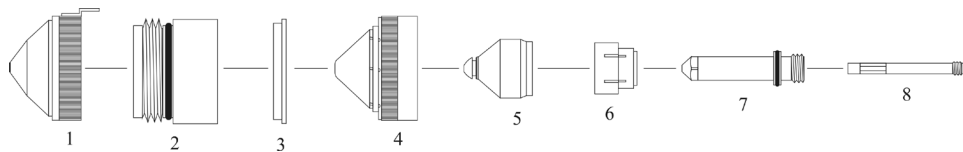

ESAB[®] (L-TEC[®])

Système: **PRECISION PLASMARC[®]**

Torche: **PT-24[®]**

ARTICLE	NUMÉRO DE RÉF.	NUMÉRO DE COMMANDE	DESCRIPTION
01.	22531	BP-10101	Buse gaz 15A-100A
02.	21712	BP-10102	Support buse isolant 15A-100A
03.	22010	BP-10103	Anneau isolant 15A-100A
04.	22007	BP-10104	Buse de protection 15A-100A
05.	21540	BP-10105	Buse "A" 15A
	21541	BP-10106	Buse "B" 30A
	21542	BP-10107	Buse "C" 50A
	21543	BP-10108	Buse "D" 70A
	21923	BP-10109	Buse "E" 100A
06.	21852	BP-10110	Anneau de turbulence 15A - 2 trous (vespel [®])
	21536	BP-10111	Anneau de turbulence 30A - 3 trous (vespel [®])
	21692	BP-10112	Anneau de turbulence 50A-100A - 4 trous (vespel [®])
07.	21539	BP-10113	Electrode 15A-100A
08.	21725	BP-10115	Tube de refroidissement - PT-24 [®]