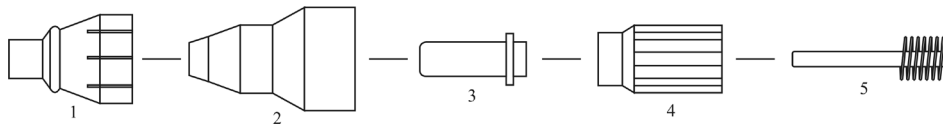

**HYPERTHERM<sup>®</sup>**

Système: Powermax30<sup>®</sup>

ACTUALITÉS DE 2014

ARTICLE	NUMÉRO DE RÉF.	NUMÉRO DE COMMANDE	DESCRIPTION
01.	220569	BP-21501	Protecteur / Déflecteur 30A Manuel
02.	220483	BP-21502	Buse de protection 30A
03.	220480	BP-21503	Buse 30A
04.	220479	BP-21504	Anneau de turbulence 30A (vespel <sup>®</sup> )
05.	220478	BP-21505	Electrode 30A