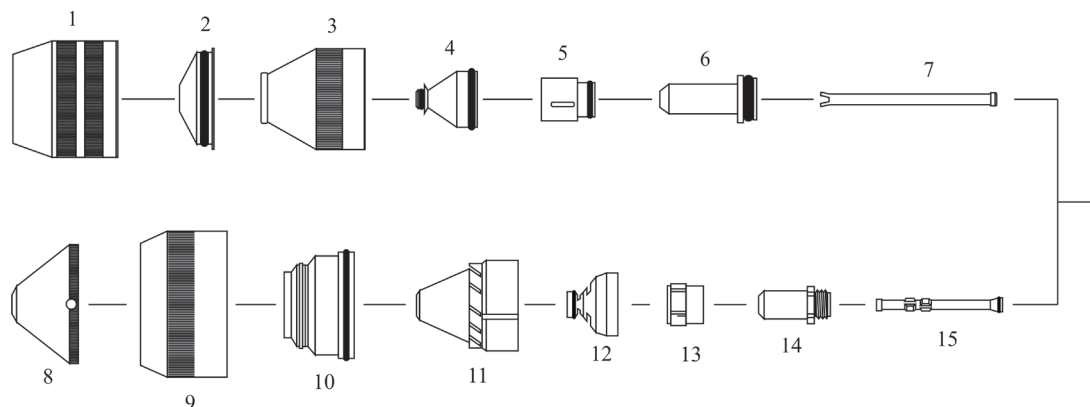

**KJELLBERG<sup>®</sup>**

Système: HiFocus 280i-360i-440i<sup>®</sup>

Torche: PerCut 370.2M - découpe jusqu'à 440A

YellowXLife

ARTICLE	NUMÉRO DE RÉF.	NUMÉRO DE COMMANDE	DESCRIPTION
08.	.11.833.101.150	BP-30702	Protecteur V4330 - ø 3,0mm (la découpe à sec)
	.11.833.101.155	BP-30703	Protecteur V4335 - ø 3,5mm (la découpe à sec)
	.11.833.101.156	BP-30704	Protecteur V4340 - ø 4,0mm (la découpe à sec)
	.11.833.101.157	BP-30705	Protecteur V4345 - ø 4,5mm (la découpe à sec)
	.11.833.101.158	BP-30706	Protecteur V4350 - ø 5,0mm (la découpe à sec)
	.11.833.101.159	BP-30707	Protecteur V4360 - ø 6,0mm (la découpe à sec)
09.	.11.841.721.081	BP-30708	Protecteur T502 "OEM"
10.	.11.836.901.271	BP-30709	Swirl buse gaz T521 "OEM"
	.11.836.921.271	BP-30710	Swirl buse gaz T522 "OEM"
11.	.11.836.901.163	BP-30711	Buse de protection T3030 - 30 CW
	.11.836.901.164	BP-30712	Buse de protection T3045 - 45 CW
	.11.836.901.1641	BP-30713	Buse de protection T3145 - 45 CCW
	.11.836.901.165	BP-30714	Buse de protection T3060 - 60 CW
	.11.836.901.1651	BP-30715	Buse de protection T3160 - 60 CCW
12.	.11.846.921.415	BP-30729	Buse T2115Y - ø 1,5mm, 120A, O2
	.11.846.921.420	BP-30730	Buse T2120Y - ø 2,0mm, 200A, O2
	.11.846.921.425	BP-30731	Buse T2125Y - ø 2,5mm, 250A, O2
	.11.846.921.427	BP-30732	Buse T2127Y - ø 2,7mm, 300A, O2
	.11.846.921.430	BP-30733	Buse T2130Y - ø 3,0mm, 360A, O2
13.	.11.836.921.153	BP-30721	Anneau de turbulence T101 - (6x0,8 CW) / (téflon <sup>®</sup> )
	.11.836.921.154	BP-30722	Anneau de turbulence T102 - (3x0,6 CW) / (téflon <sup>®</sup> )
	.11.836.921.1542	BP-30723	Anneau de turbulence T104 - (3x0,4 CW) / (téflon <sup>®</sup> )
	.11.836.921.1531	BP-30724	Anneau de turbulence T111 - (6x0,8 CCW) / (téflon <sup>®</sup> )
	.11.836.921.1541	BP-30725	Anneau de turbulence T112 - (3x0,6 CCW) / (téflon <sup>®</sup> )
14.	.11.844.921.300AG	BP-30735	Cathode T012Y O2 ARGENT
15.	.11.844.901.152	BP-30736	Tube de refroidissement - T902Y "OEM"