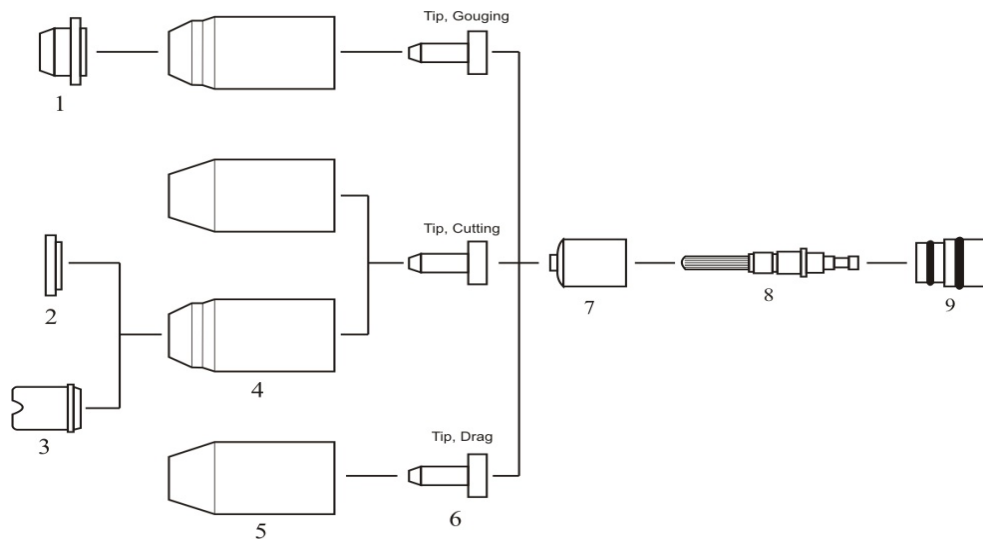

THERMAL DYNAMICS®

Système: CutMaster 39-52-82-102-152®

Torche: SL60-100®

THERMAL DYNAMICS®, SL60-100® sont des marques déposées de THERMAL DYNAMICS®. B&BARTONI, spol. s r.o. n'est d'aucune manière affiliée à THERMAL DYNAMICS®. Les articles proposés à la vente ne sont pas des articles d'origine THERMAL DYNAMICS® mais des articles produits pour et par B&BARTONI, spol. s r.o.. Les références aux Machines, torches et numéros THERMAL DYNAMICS® ne sont que pour votre convenance. Nous nous réservons le droit de remplacer un article de provenance B&BARTONI, spol. s r.o. par un article d'origine THERMAL DYNAMICS®. Les articles signalés par un « OEM » sont des articles d'origine produits par le fabricant mentionné et ils sont revendus par B&BARTONI, spol. s r.o..