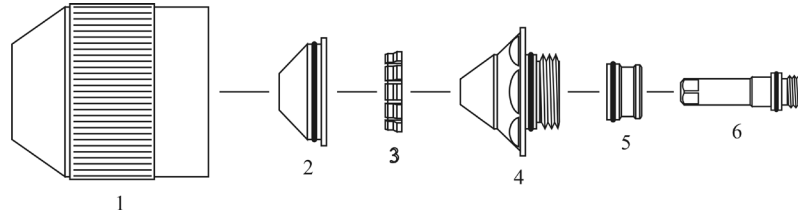

B & B[®]
BARTONI
CUTTING CONSUMABLES

AJAN®

प्रणाली: HP100-200®

मशाल: HP100-200®

2014 में नया

आइटम	रेफरी. नंबर	आदेश संख्या	विवरण
01.	SC11	BP-60101	शील्ड कैप 40A-100A-200A
02.	S33 S44	BP-60102 BP-60103	शील्ड 40A-100A शील्ड 200A
03.	G11	BP-60104	Gasring 40A-100A-200A
04.	N33 N55 N88	BP-60105 BP-60106 BP-60107	नोक 40A नोक 100A नोक 200A
05.	SW11	BP-60108	भंवर रंगि 40A-100A-200A
06.	E11 E33	BP-60109 BP-60110	इलेक्ट्रोड 40A-100A इलेक्ट्रोड 200A