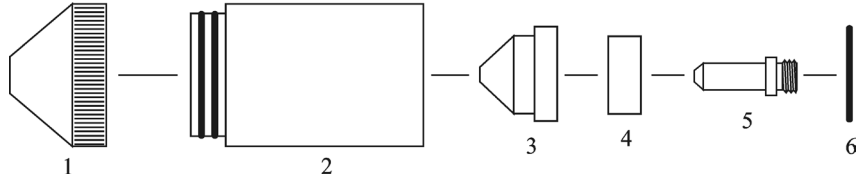

B & B[®]
BARTONI
CUTTING CONSUMABLES

CEBORA[®]

परणाली: PROF163[®]

मशाल: CP161[®]

2014 में नया

आइटम	रेफरी. नंबर	आदेश संख्या	विवरण
01.	1988 1989	BP-40201 BP-40202	शील्ड शील्ड
-रखने कैप 20A-200A			
03.	1760 1761 1762 1763 1764	BP-40204 BP-40205 BP-40206 BP-40207 BP-40208	नोक - \varnothing 1,2mm, 20A-60A नोक - \varnothing 1,4mm, 60A-100A नोक - \varnothing 1,6mm, 100A-120A नोक - \varnothing 1,8mm, 120A-160A नोक - \varnothing 3,0mm, 160A
04.	1970	BP-40209	भंवर रगि (वेस्पेल [®])
05.	1876	BP-40210	इलेक्ट्रोड 20A-160A
06.	1398	BP-40211	ओ -अंगूठी