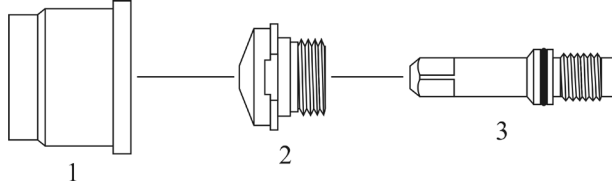

B & B[®]
BARTONI
CUTTING CONSUMABLES

CEBORA[®]

प्रणाली: PROF162[®]

मशाल: CP200[®]

आइटम	रेफरी. नंबर	आदेश संख्या	विवरण
01.	1905	BP-40101	बनाए रखने कैप 20A-200A
02.	1842	BP-40102	नोक - \varnothing 1,0mm, 20A-50A
	1843	BP-40103	नोक - \varnothing 1,3mm, 40A-90A
	1844	BP-40104	नोक - \varnothing 1,6mm, 80A-120A
	1845	BP-40105	नोक - \varnothing 1,8mm, 110A-150A
03.	1367	BP-40106	इलेक्ट्रोड 20A-200A