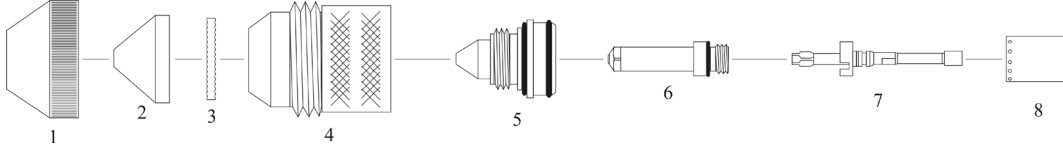

## ESAB<sup>®</sup> (L-TEC<sup>®</sup>)

प्रणाली: ESP-200-300-400-600C-1000<sup>®</sup>

PCM-150-1500-8XL<sup>®</sup>

मशाल: PT-600<sup>®</sup>

आइटम	रेफरी. नंबर	आदेश संख्या	विवरण
01.	37081	BP-10201	शील्ड टोपी 50A-600A
02.	21796 21802 21945	BP-10202 BP-10203 BP-10204	शील्ड 50A शील्ड 100A-250A शील्ड 360A-600A
03.	21944	BP-10205	वसिरक 50A-600A
04.	37082	BP-10206	बनाए रखने कैप 50A-600A
05.	0558001881 0558001882 0558001883 0558001884 0558001623 0558001885 0558001886 0558001887	BP-10207 BP-10208 BP-10209 BP-10210 BP-10211 BP-10212 BP-10213 BP-10214	नोक 50A नोक 100A नोक 150A नोक 200A नोक 250A नोक 360A नोक 400A नोक 600A
06.	0558001624 0558002516	BP-10220 BP-10221	इलेक्ट्रोड 50A-250A इलेक्ट्रोड 360A-600A
07.	0558001621	BP-10217	इलेक्ट्रोड holder 50A-600A
08.	0558002533 0558001625	BP-10218 BP-10219	भंवर रगि - 4 holes भंवर रगि - 8 holes