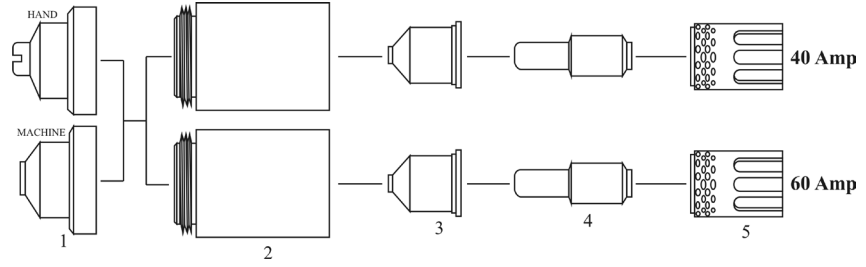

B & B[®]
BARTONI
CUTTING CONSUMABLES

HYPERTHERM[®]

प्रणाली: Powermax1000[®]

आइटम	रेफरी. नंबर	आदेश संख्या	विवरण
01.	120929 120930	BP-20101 BP-20102	शील्ड 40A-80A हाथ शील्ड 40A-80A मशीन
02.	120928	BP-20103	बनाए रखने कैप 40A-80A
03.	120932 120931	BP-20104 BP-20105	नोक 40A नोक 60A
04.	120926	BP-20106	इलेक्ट्रोड 40A-80A
05.	120925	BP-20107	भंवर रगि 40A-80A (वेस्पेल [®])