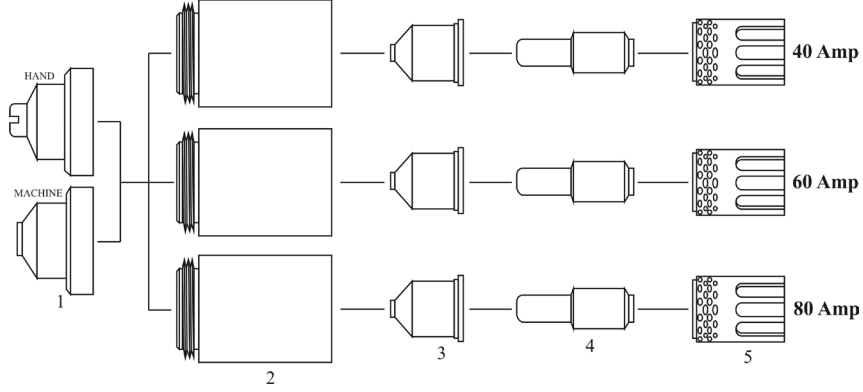

## HYPERTHERM<sup>®</sup>

प्रणाली: Powermax1250<sup>®</sup>

आइटम	रेफरी. नंबर	आदेश संख्या	विवरण
01.	120929 120930	BP-20101 BP-20102	शील्ड 40A-80A हाथ शील्ड 40A-80A मशीन
02.	120928	BP-20103	बनाए रखने कैप 40A-80A
03.	120932 120931 120927	BP-20104 BP-20105 BP-20201	नोक 40A नोक 60A नोक 80A
04.	120926	BP-20106	इलेक्ट्रोड 40A-80A
05.	120925	BP-20107	भंवर रगि 40A-80A (वेस्पेल <sup>®</sup> )