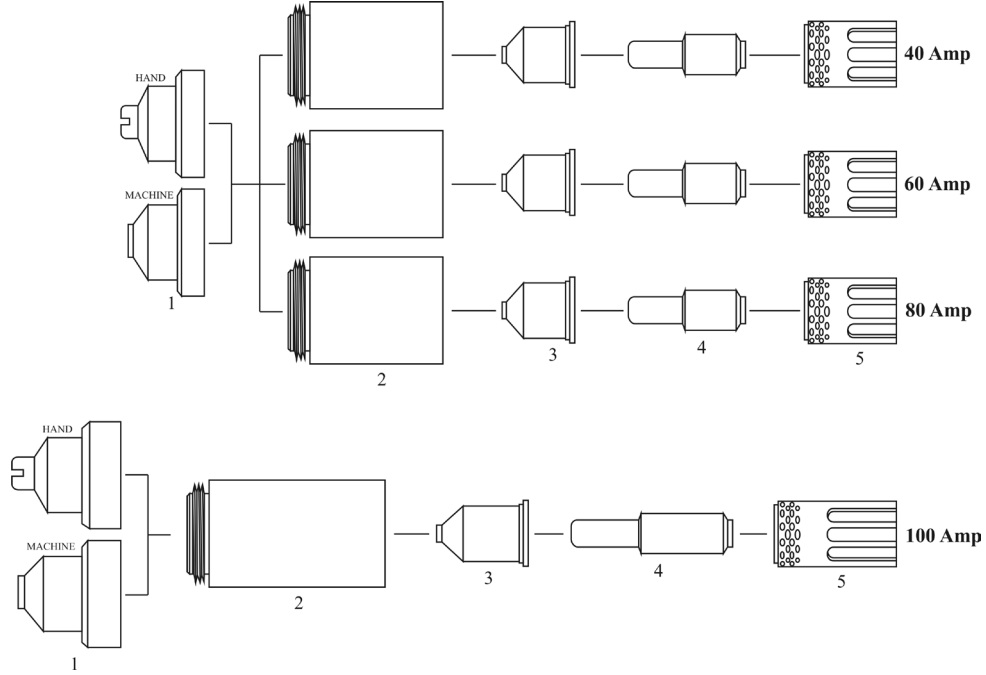

B & B[®]
BARTONI
CUTTING CONSUMABLES

HYPERTHERM[®]

प्रणाली: Powermax1000-1250-1650[®]

आइटम	रेफरी. नंबर	आदेश संख्या	विवरण
01.	120929 120930 220065 220047	BP-20101 BP-20102 BP-20301 BP-20302	शील्ड 40A-80A हाथ शील्ड 40A-80A मशीन शील्ड 100A हाथ शील्ड 100A मशीन
02.	120928 220048	BP-20103 BP-20303	बनाए रखने कैप 40A-80A बनाए रखने कैप 100A
03.	120932 120931 120927 220011	BP-20104 BP-20105 BP-20201 BP-20304	नोक 40A नोक 60A नोक 80A नोक 100A
04.	120926 220037	BP-20106 BP-20305	इलेक्ट्रोड 40A-80A इलेक्ट्रोड 100A
05.	120925 220051	BP-20107 BP-20306	भंवर रगि 40A-80A (वेस्पेल [®]) भंवर रगि 100A (वेस्पेल [®])