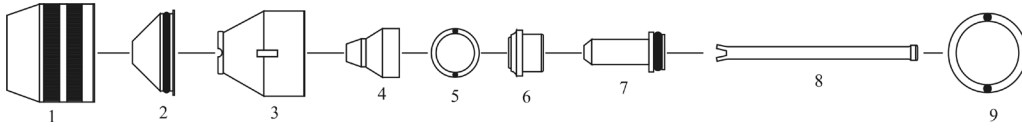

B & B[®]
BARTONI
CUTTING CONSUMABLES

KJELLBERG[®]

प्रणाली: PA-S47 W[®], FineFocus 450[®]

मशाल: PB-S47 W[®]

आइटम	रेफरी. नंबर	आदेश संख्या	विवरण
01.	.11.832.201.081	BP-30201	शील्ड टोपी - PB-S46/47
02.	.11.832.201.1561 .11.832.201.1571	BP-30202 BP-30203	शील्ड W4130 - \varnothing 3,0mm शील्ड W4140 - \varnothing 4,0mm
03.	.11.832.201.160	BP-30204	बनाए रखने कैप V3030 - PB-S46/47
04.	.11.834.321.410 .11.834.321.413 .11.834.321.414	BP-30205 BP-30206 BP-30207	नोक Lle-XL - \varnothing 1,0mm, 45A, O2 नोक Lde-XL - \varnothing 1,3mm, 90A, O2 नोक Lee-XL - \varnothing 1,4mm, 130A, O2
05.	.10.575.036	BP-30105	ओ -अंगूठी 12x1,5 सलिकॉन
06.	.11.834.321.153	BP-30208	भंवर रगि Z111 (वेस्पेल [®])
07.	.11.834.321.3001AG	BP-30209	कैथोड Kb-XL O2 रजत
08.	.11.832.201.152	BP-30210	ठंडा ट्यूब - PB-S46/47
09.	.10.575.052	BP-30109	ओ -अंगूठी 20x2,0 सलिकॉन