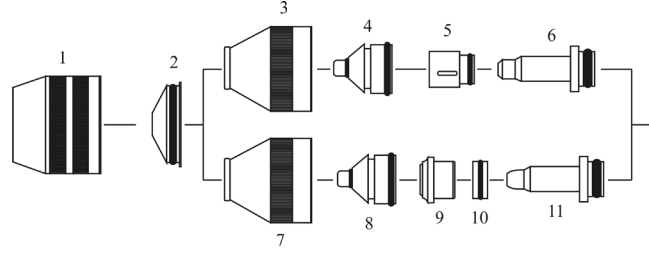

## KJELLBERG<sup>®</sup>

परणाली: HiFocus 80i<sup>®</sup>

मशाल: PerCut 80/90<sup>®</sup>

आइटम	रेफरी. नंबर	आदेश संख्या	विवरण
01.	.11.835.201.081	BP-30401	शील्ड टोपी Z501
02.	.11.835.201.1561 .11.835.201.1571 .11.835.201.1551 .11.835.201.1581 .11.835.201.1591 .11.835.401.1571	BP-30402 BP-30403 BP-30501 BP-30404 BP-30405 BP-30406	शील्ड Z4015 - $\varnothing$ 1,5mm शील्ड Z4020 - $\varnothing$ 2,0mm शील्ड Z4022 - $\varnothing$ 2,2mm शील्ड Z4025 - $\varnothing$ 2,5mm शील्ड Z4030 - $\varnothing$ 3,0mm शील्ड Z4140 - $\varnothing$ 4,0mm
03.	.11.845.401.160	BP-30301	बनाए रखने कैप M3004 - $\varnothing$ 0,4mm "OEM"
04.	.11.845.421.406 .11.845.421.407 .11.845.421.408 .11.845.421.409 .11.845.421.410	BP-30302 BP-30303 BP-30304 BP-30305 BP-30306	नोक M2006 - $\varnothing$ 0,6mm 25A, Air, O2 नोक M2007 - $\varnothing$ 0,7mm 35A, Air, O2 नोक M2008 - $\varnothing$ 0,8mm 50A, Air, O2 नोक M2009 - $\varnothing$ 0,9mm 70A, Air, O2 नोक M2010 - $\varnothing$ 1,0mm 80A, Air, O2
05.	.11.835.221.153 .11.835.221.154	BP-30415 BP-30512	भंवर रगि Z101 - 3 holes (वेस्पेल <sup>®</sup> ) भंवर रगि Z102 - 2 holes (वेस्पेल <sup>®</sup> )
06.	.11.845.401.300 .11.845.421.310AG	BP-30307 BP-30308	कैथोड M001 Air कैथोड M002-XL O2 रजत
07.	.11.845.401.162 .11.845.401.1622	BP-30309 BP-30310	बनाए रखने कैप M3008 - $\varnothing$ 0,8mm "OEM" बनाए रखने कैप M3028 - $\varnothing$ 0,8mm "OEM"
08.	.11.845.521.412	BP-30311	नोक M2112 - $\varnothing$ 1,2mm 100A, Air, O2
09.	.11.834.321.153	BP-30208	भंवर रगि Z111 (वेस्पेल <sup>®</sup> )
10.	.11.835.421.303	BP-30420	स्पेसर रगि Z111A (वेस्पेल <sup>®</sup> )
11.	.11.845.501.300 .11.845.521.3101AG	BP-30312 BP-30313	कैथोड M011 Air कैथोड M012-XL O2 रजत