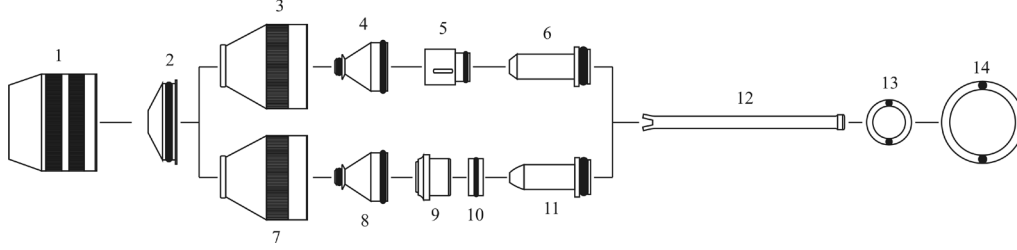

## KJELLBERG<sup>®</sup>

प्रणाली: HiFocus 100<sup>®</sup>

मशाल: PerCut

आइटम	रेफरी. नंबर	आदेश संख्या	विवरण
01.	.11.835.201.081	BP-30401	शील्ड टोपी Z501
02.	.11.835.201.1561 .11.835.201.1571 .11.835.201.1581 .11.835.201.1591 .11.835.401.1571	BP-30402 BP-30403 BP-30404 BP-30405 BP-30406	शील्ड Z4015 - $\varnothing$ 1,5mm शील्ड Z4020 - $\varnothing$ 2,0mm शील्ड Z4025 - $\varnothing$ 2,5mm शील्ड Z4030 - $\varnothing$ 3,0mm शील्ड Z4140 - $\varnothing$ 4,0mm
03.	.11.835.201.160	BP-30407	बनाए रखने कैप Z3004 - $\varnothing$ 0,4mm
04.	.11.835.221.406 .11.835.221.407 .11.835.221.408 .11.835.221.409 .11.835.221.410 .11.835.221.411 .11.835.221.412	BP-30408 BP-30409 BP-30410 BP-30411 BP-30412 BP-30413 BP-30414	नोक Z2006 - $\varnothing$ 0,6mm, 25A, O2 नोक Z2007 - $\varnothing$ 0,7mm, 35A, O2 नोक Z2008 - $\varnothing$ 0,8mm, 50A, O2 नोक Z2009 - $\varnothing$ 0,9mm, 70A, O2 नोक Z2010 - $\varnothing$ 1,0mm, 80A, O2 नोक Z2011 - $\varnothing$ 1,1mm, 90A, O2 नोक Z2012 - $\varnothing$ 1,2mm, 100A, O2
05.	.11.835.221.153	BP-30415	भंवर रगि Z101 - 3 holes (वेस्पेल <sup>®</sup> )
06.	.11.835.221.3101AG	BP-30416	कैथोड Z002 - XL O2 रजत
07.	.11.835.201.162	BP-30417	बनाए रखने कैप Z3008 - $\varnothing$ 0,8mm
08.	.11.835.421.412 .11.835.421.414	BP-30418 BP-30419	नोक Z2112 - $\varnothing$ 1,2mm, 100A, O2 नोक Z2114 - $\varnothing$ 1,4mm, 130A, O2
09.	.11.834.321.153	BP-30208	भंवर रगि Z111 (वेस्पेल <sup>®</sup> )
10.	.11.835.421.303	BP-30420	स्पेसर रगि Z111A (वेस्पेल <sup>®</sup> )
11.	.11.835.421.3101AG	BP-30421	कैथोड Z012 - XL O2 रजत
12.	.11.835.201.152	BP-30422	ठंडा ट्यूब - PerCut 101
13.	.10.575.052	BP-30109	ओ -अंगूठी 20x2 सलिकॉन
14.	.10.505.946	BP-30423	ओ -अंगूठी 36x2 सलिकॉन