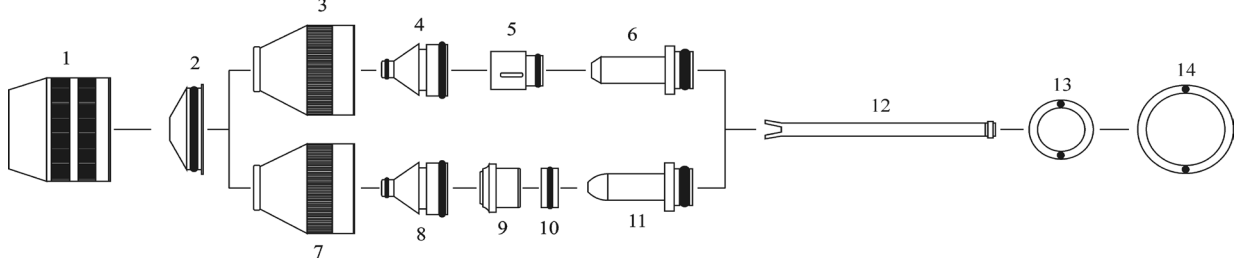

B & B[®]
BARTONI
CUTTING CONSUMABLES

KJELLBERG[®]

परणाली: HiFocus 130[®]

मशाल: PerCut 160/170[®]

आइटम	रेफरी. नंबर	आदेश सख्या	विवरण
01.	.11.835.201.081	BP-30401	शील्ड टोपी Z501
02.	.11.835.201.1561 .11.835.201.1571 .11.835.201.1551 .11.835.201.1581 .11.835.201.1591 .11.835.401.1571	BP-30402 BP-30403 BP-30501 BP-30404 BP-30405 BP-30406	शील्ड Z4015 - \varnothing 1,5mm शील्ड Z4020 - \varnothing 2,0mm शील्ड Z4022 - \varnothing 2,2mm शील्ड Z4025 - \varnothing 2,5mm शील्ड Z4030 - \varnothing 3,0mm शील्ड Z4140 - \varnothing 4,0mm
03.	.11.842.401.160	BP-30502	बनाए रखने कैप S3004 - \varnothing 0,4mm
04.	.11.843.021.406 .11.843.021.407 .11.843.021.408 .11.843.021.409 .11.843.021.410 .11.843.021.411 .11.843.021.412 .11.843.021.414	BP-30503 BP-30504 BP-30505 BP-30506 BP-30507 BP-30508 BP-30509 BP-30510	नोक S2006X - \varnothing 0,6mm, 25A, O2 नोक S2007X - \varnothing 0,7mm, 35A, O2 नोक S2008X - \varnothing 0,8mm, 50A, O2 नोक S2009X - \varnothing 0,9mm, 70A, O2 नोक S2010X - \varnothing 1,0mm, 80A, O2 नोक S2011X - \varnothing 1,1mm, 90A, O2 नोक S2012X - \varnothing 1,2mm, 100A, O2 नोक S2014X - \varnothing 1,4mm, 130A, O2
05.	.11.835.221.153 .11.835.221.154	BP-30415 BP-30512	भंवर रगि Z101 - 3 holes (वेस्पेल [®]) भंवर रगि Z102 - 2 holes (वेस्पेल [®])
06.	.11.843.021.310AG .11.843.021.320AG	BP-30513 BP-30701	कैथोड S002X-XL O2 रजत कैथोड S002Y-XL O2 रजत
07.	.11.842.401.162 .11.842.401.1622	BP-30514 BP-30515	बनाए रखने कैप S3008 - \varnothing 0,8mm बनाए रखने कैप S3028 - \varnothing 0,8mm
08.	.11.843.121.412 .11.843.121.414	BP-30516 BP-30517	नोक S2112X - \varnothing 1,2mm, 100A, O2 नोक S2114X - \varnothing 1,4mm, 130A, O2
09.	.11.834.321.153	BP-30208	भंवर रगि Z111 - (वेस्पेल [®])
10.	.11.835.421.303	BP-30420	स्पेसर रगि Z111A (वेस्पेल [®])
11.	.11.843.121.310AG	BP-30519	कैथोड S012X-XL O2 रजत
12.	.11.842.401.152	BP-30520	ठंडा ट्यूब - PerCut 160/170
13.	.10.575.052	BP-30109	ओ -अंगूठी 20x2 सलिकॉन
14.	.10.505.946	BP-30423	ओ -अंगूठी 36x2 सलिकॉन