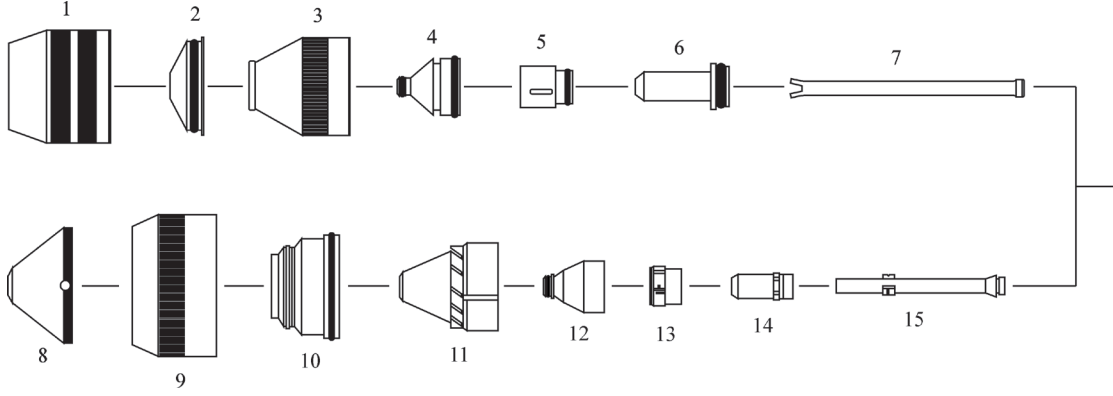

B & B[®]
BARTONI
CUTTING CONSUMABLES

KJELLBERG®

प्रणाली: HiFocus 280i-360i-440i®

मशाल: PerCut 370.1M - को काटने 160A

आइटम	रेफरी. नंबर	आदेश संख्या	विवरण
01.	.11.835.201.081	BP-30401	शील्ड टोपी Z501
02.	.11.835.201.1561 .11.835.201.1571 .11.835.201.1551 .11.835.201.1581 .11.835.201.1591 .11.835.401.1571	BP-30402 BP-30403 BP-30501 BP-30404 BP-30405 BP-30406	शील्ड Z4015 - \varnothing 1,5mm शील्ड Z4020 - \varnothing 2,0mm शील्ड Z4022 - \varnothing 2,2mm शील्ड Z4025 - \varnothing 2,5mm शील्ड Z4030 - \varnothing 3,0mm शील्ड Z4140 - \varnothing 4,0mm
03.	.11.842.401.160 .11.842.401.162 .11.842.401.1622	BP-30502 BP-30514 BP-30515	बनाए रखने कैप S3004 - \varnothing 0,4mm बनाए रखने कैप S3008 - \varnothing 0,8mm बनाए रखने कैप S3028 - \varnothing 0,8mm
04.	.11.843.021.406 .11.843.021.407 .11.843.021.408 .11.843.021.409 .11.843.021.410 .11.843.021.411 .11.843.021.412 .11.843.021.414 .11.843.021.416	BP-30503 BP-30504 BP-30505 BP-30506 BP-30507 BP-30508 BP-30509 BP-30510 BP-30511	नोक S2006X - \varnothing 0,6mm, 25A, O2 नोक S2007X - \varnothing 0,7mm, 35A, O2 नोक S2008X - \varnothing 0,8mm, 50A, O2 नोक S2009X - \varnothing 0,9mm, 70A, O2 नोक S2010X - \varnothing 1,0mm, 80A, O2 नोक S2011X - \varnothing 1,1mm, 90A, O2 नोक S2012X - \varnothing 1,2mm, 100A, O2 नोक S2014X - \varnothing 1,4mm, 130A, O2 नोक S2016X - \varnothing 1,6mm, 160A, O2
05.	.11.835.221.153 .11.835.221.154	BP-30415 BP-30512	भंवर रगि Z101 - 3 holes (वेस्पेल®) भंवर रगि Z102 - 2 holes (वेस्पेल®)
06.	.11.843.021.320AG	BP-30701	कैथोड S002Y-XL O2 रजत
07.	.11.842.401.152	BP-30520	ठंडा ट्यूब - PerCut 160/170