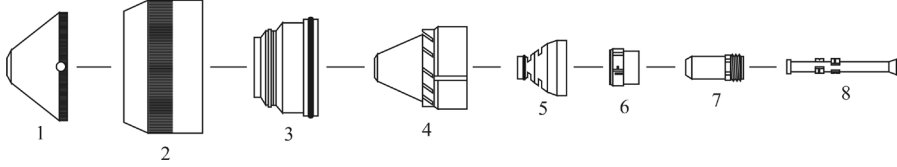

B & B[®]
BARTONI
CUTTING CONSUMABLES

KJELLBERG[®]

प्रणाली: FineFocus 800-900-1600[®]

मशाल: PB-S80 W (सूखी काटने, पानी के भीतर काटने)

PB-S100 WU (पानी के भीतर काटने)

PB-S151 W (सूखी काटने)

YellowXLife

आइटम	रेफरी. नंबर	आदेश संख्या	विवरण
01.	.11.833.101.150	BP-30702	शील्ड V4330 - \varnothing 3,0mm (सूखी काटने)
	.11.833.101.155	BP-30703	शील्ड V4335 - \varnothing 3,5mm (सूखी काटने)
	.11.833.101.156	BP-30704	शील्ड V4340 - \varnothing 4,0mm (सूखी काटने)
	.11.833.101.157	BP-30705	शील्ड V4345 - \varnothing 4,5mm (सूखी काटने)
	.11.833.101.158	BP-30706	शील्ड V4350 - \varnothing 5,0mm (सूखी काटने)
	.11.833.101.159	BP-30707	शील्ड V4360 - \varnothing 6,0mm (सूखी काटने)
	02.	.11.841.721.081	BP-30708
03.	.11.836.901.271	BP-30709	भंवर गैस नोक T521 "OEM"
	.11.836.921.271	BP-30710	भंवर गैस नोक T522 "OEM"
04.	.11.836.901.163	BP-30711	बनाए रखने कैप T3030 - 30 CW
	.11.836.901.164	BP-30712	बनाए रखने कैप T3045 - 45 CW
	.11.836.901.1641	BP-30713	बनाए रखने कैप T3145 - 45 CCW
	.11.836.901.165	BP-30714	बनाए रखने कैप T3060 - 60 CW
	.11.836.901.1651	BP-30715	बनाए रखने कैप T3160 - 60 CCW
05.	.11.846.921.415	BP-30729	नोक T2115Y - \varnothing 1,5mm, 120A, O2
	.11.846.921.420	BP-30730	नोक T2120Y - \varnothing 2,0mm, 200A, O2
	.11.846.921.425	BP-30731	नोक T2125Y - \varnothing 2,5mm, 250A, O2
	.11.846.921.427	BP-30732	नोक T2127Y - \varnothing 2,7mm, 300A, O2
	.11.846.921.430	BP-30733	नोक T2130Y - \varnothing 3,0mm, 360A, O2
06.	.11.836.921.153	BP-30721	भंवर रगि T101 - (6x0,8 CW) / (टेफ्लोन [®])
	.11.836.921.154	BP-30722	भंवर रगि T102 - (3x0,6 CW) / (टेफ्लोन [®])
	.11.836.921.1542	BP-30723	भंवर रगि T104 - (3x0,4 CW) / (टेफ्लोन [®])
	.11.836.921.1531	BP-30724	भंवर रगि T111 - (6x0,8 CCW) / (टेफ्लोन [®])
	.11.836.921.1541	BP-30725	भंवर रगि T112 - (3x0,6 CCW) / (टेफ्लोन [®])
07.	.11.844.921.300AG	BP-30735	कैथोड T012Y O2 रजत
08.	.11.844.901.152	BP-30736	ठंडा ट्यूब - T902Y "OEM"