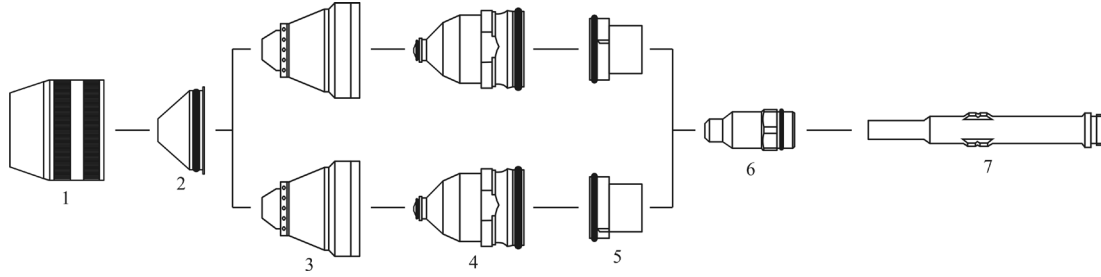

B & B[®]
BARTONI
CUTTING CONSUMABLES

KJELLBERG[®]

प्रणाली: HiFocus 280i-360i-440i[®]

मशाल: PerCut 440, PerCut 450[®] G line parts

कटाई: 20A-200A

2014 में नया

आइटम	रेफरी. नंबर	आदेश संख्या	विवरण
01.	.11.848.201.081	BP-30901	शील्ड कैप G501
02.	.11.848.201.1515	BP-30902	शील्ड G4015 - \varnothing 1,5mm
	.11.848.201.1520	BP-30903	शील्ड G4020 - \varnothing 2,0mm
	.11.848.201.1522	BP-30904	शील्ड G4022 - \varnothing 2,2mm
	.11.848.201.1525	BP-30905	शील्ड G4025 - \varnothing 2,5mm
	.11.848.201.1530	BP-30906	शील्ड G4030 - \varnothing 3,0mm
	.11.848.201.1535	BP-30907	शील्ड G4035 - \varnothing 3,5mm
	.11.848.201.1540	BP-30908	शील्ड G4040 - \varnothing 4,0mm
03.	.11.848.201.1604	BP-30909	बनाए रखने कैप G3004 - \varnothing 0,4mm (Different from OEM design)
	.11.848.201.1608	BP-30910	बनाए रखने कैप G3008 - \varnothing 0,8mm (Different from OEM design)
	.11.848.201.1618	BP-30911	बनाए रखने कैप G3018 - \varnothing 0,8mm (Different from OEM design)
	.11.848.201.1628	BP-30912	बनाए रखने कैप G3028 - \varnothing 0,8mm (Different from OEM design)
04.	.11.848.221.406	BP-30913	नोक G2006Y - \varnothing 0,6mm, 25A, O2 (Different from OEM design)
	.11.848.221.407	BP-30914	नोक G2007Y - \varnothing 0,7mm, 35A, O2 (Different from OEM design)
	.11.848.221.408	BP-30915	नोक G2008Y - \varnothing 0,8mm, 60A, O2 (Different from OEM design)
	.11.848.221.410	BP-30916	नोक G2010Y - \varnothing 1,0mm, 90A, O2 (Different from OEM design)
	.11.848.221.412	BP-30917	नोक G2012Y - \varnothing 1,2mm, 130A, O2 (Different from OEM design)
	.11.848.221.414	BP-30918	नोक G2014Y - \varnothing 1,4mm, 160A, O2 (Different from OEM design)
	.11.848.221.416	BP-30919	नोक G2016Y - \varnothing 1,6mm, 200A, O2 (Different from OEM design)
	.11.848.221.417	BP-30920	नोक G2017Y - \varnothing 1,7mm, 200A, O2 (Different from OEM design)
05.	.11.848.221.145	BP-30921	भंवर रगि G101 (वेस्पेल [®])
	.11.848.221.146	BP-30922	भंवर रगि G102 (वेस्पेल [®])
	.11.848.221.148	BP-30923	भंवर रगि G105 (वेस्पेल [®])
	.11.848.221.149	BP-30924	भंवर रगि G105 (वेस्पेल [®])
06.	.11.848.221.300AG	BP-30925	कैथोड G002Y-XL O2 SILVER
	.11.848.221.310AG	BP-30926	कैथोड G003Y-XL O2 SILVER
07.	.11.848.201.142	BP-30927	ठंडा ट्यूब G901Y - 20A-200A