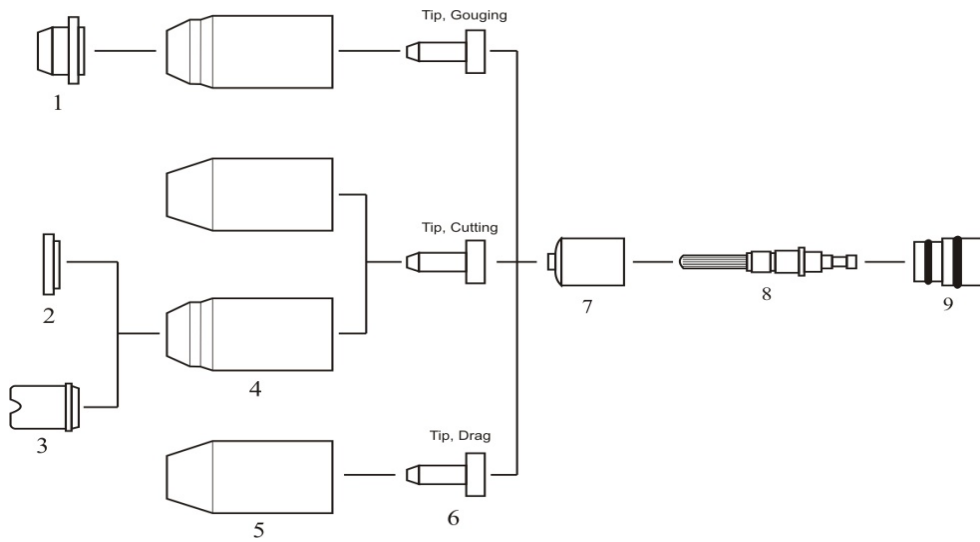

THERMAL DYNAMICS®

प्रणाली: CutMaster 39-52-82-102-152®

मशाल: SL60-100®

THERMAL DYNAMICS®, SL60-100® are the Registered Trademarks of THERMAL DYNAMICS®. B&BARTONI, spol. s r.o. is in no way affiliated with THERMAL DYNAMICS®. The parts advertised for sale are not genuine THERMAL DYNAMICS® parts, but are parts made for and by B&BARTONI, spol. s r.o.. Reference to THERMAL DYNAMICS® machine, torches and numbers are for your convenience only. We reserve the right to substitute genuine THERMAL DYNAMICS® parts in place of B&BARTONI, spol. s r.o. parts. Parts indicated with a "OEM" are original parts manufactured by the above named manufacturer and are being resold by B&BARTONI, spol. s r.o..