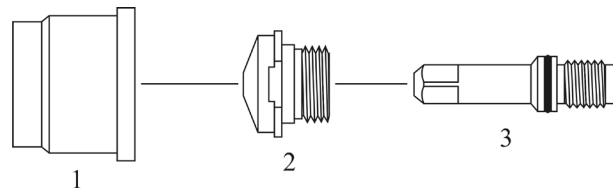

B & B[®]
BARTONI
CUTTING CONSUMABLES

CEBORA[®]

System: PROF162[®]

Torch: CP200[®]

ITEM	REF. NUMBER	ORDER NUMBER	DESCRIPTION
01.	1905	BP-40101	Retaining cap 20A-200A
02.	1842	BP-40102	Nozzle - \varnothing 1,0mm, 20A-50A
	1843	BP-40103	Nozzle - \varnothing 1,3mm, 40A-90A
	1844	BP-40104	Nozzle - \varnothing 1,6mm, 80A-120A
	1845	BP-40105	Nozzle - \varnothing 1,8mm, 110A-150A
03.	1367	BP-40106	Electrode 20A-200A