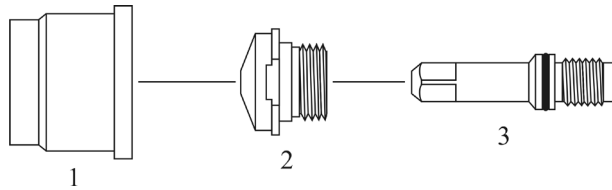

## CEBORA<sup>®</sup>

Sistema: PROF162<sup>®</sup>

Tocha: CP200<sup>®</sup>

ITEM	REF. NUMERO	PEDIDO NUMERO	DESCRIÇÃO
01.	1905	BP-40101	Capa do bico 20A-200A
02.	1842	BP-40102	Bico - $\varnothing$ 1,0mm, 20A-50A
	1843	BP-40103	Bico - $\varnothing$ 1,3mm, 40A-90A
	1844	BP-40104	Bico - $\varnothing$ 1,6mm, 80A-120A
	1845	BP-40105	Bico - $\varnothing$ 1,8mm, 110A-150A
03.	1367	BP-40106	Eletrodo 20A-200A