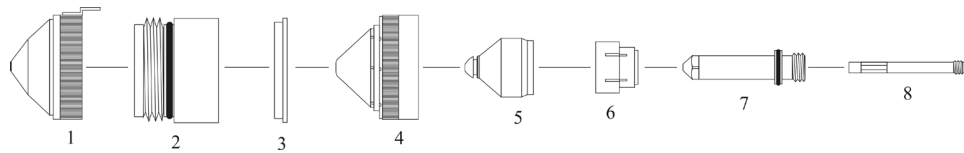

**B & B<sup>®</sup>**  
**BARTONI**  
 CUTTING CONSUMABLES

**ESAB<sup>®</sup> (L-TEC<sup>®</sup>)**

Sistema: **PRECISION PLASMARC<sup>®</sup>**

Tocha: **PT-24<sup>®</sup>**

ITEM	REF. NUMERO	PEDIDO NUMERO	DESCRIÇÃO
01.	22531	BP-10101	Capa do bocal 15A-100A
02.	21712	BP-10102	Capa Retenção Isolador 15A-100A
03.	22010	BP-10103	Anel Isolador 15A-100A
04.	22007	BP-10104	Capa do bico 15A-100A
05.	21540	BP-10105	Bico "A" 15A
	21541	BP-10106	Bico "B" 30A
	21542	BP-10107	Bico "C" 50A
	21543	BP-10108	Bico "D" 70A
	21923	BP-10109	Bico "E" 100A
06.	21852	BP-10110	Distribuidor de gás 15A - 2 holes (vespel <sup>®</sup> )
	21536	BP-10111	Distribuidor de gás 30A - 3 holes (vespel <sup>®</sup> )
	21692	BP-10112	Distribuidor de gás 50A-100A - 4 holes (vespel <sup>®</sup> )
07.	21539	BP-10113	Eletrodo 15A-100A
08.	21725	BP-10115	Tube de água - PT-24 <sup>®</sup>