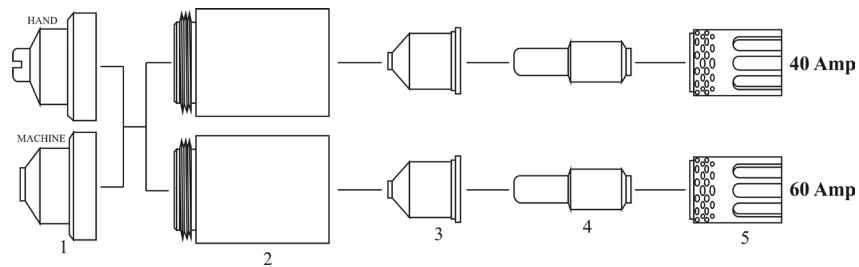

B & B[®]
BARTONI
 CUTTING CONSUMABLES

HYPERTHERM[®]

Sistema: Powermax1000[®]

TEM	REF. NUMERO	PEDIDO NUMERO	DESCRIÇÃO
01.	120929 120930	BP-20101 BP-20102	Proteção 40A-80A hand Proteção 40A-80A machine
02.	120928	BP-20103	Capa do bico 40A-80A
03.	120932 120931	BP-20104 BP-20105	Bico 40A Bico 60A
04.	120926	BP-20106	Eletrodo 40A-80A
05.	120925	BP-20107	Distribuidor de gás 40A-80A (vespel [®])