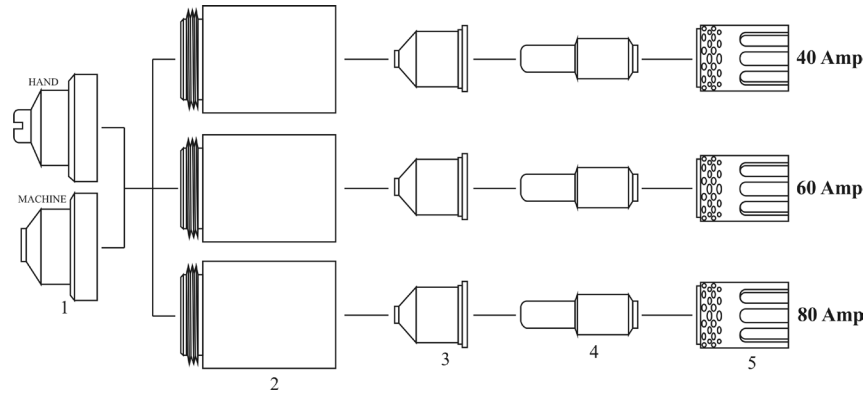

B & B[®]
BARTONI
 CUTTING CONSUMABLES

HYPERTHERM[®]

Sistema: Powermax1250[®]

TEM	REF. NUMERO	PEDIDO NUMERO	DESCRIÇÃO
01.	120929 120930	BP-20101 BP-20102	Proteção 40A-80A hand Proteção 40A-80A machine
02.	120928	BP-20103	Capa do bico 40A-80A
03.	120932 120931 120927	BP-20104 BP-20105 BP-20201	Bico 40A Bico 60A Bico 80A
04.	120926	BP-20106	Eletrodo 40A-80A
05.	120925	BP-20107	Distribuidor de gás 40A-80A (vespel [®])