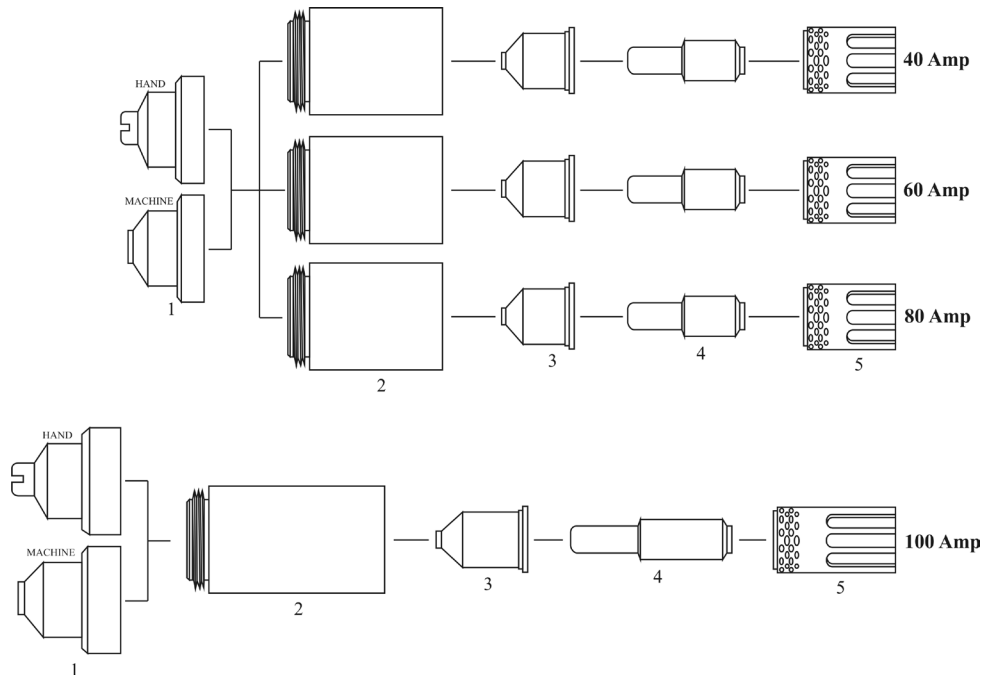

B & B[®]
BARTONI
CUTTING CONSUMABLES

HYPERTHERM[®]

Sistema: Powermax1000-1250-1650[®]

| TEM | REF. NUMERO | PEDIDO NUMERO | DESCRIÇÃO |
|-----|-------------|---------------|--|
| 01. | 120929 | BP-20101 | Proteção 40A-80A hand |
| | 120930 | BP-20102 | Proteção 40A-80A machine |
| | 220065 | BP-20301 | Proteção 100A hand |
| | 220047 | BP-20302 | Proteção 100A machine |
| 02. | 120928 | BP-20103 | Capa do bico 40A-80A |
| | 220048 | BP-20303 | Capa do bico 100A |
| 03. | 120932 | BP-20104 | Bico 40A |
| | 120931 | BP-20105 | Bico 60A |
| | 120927 | BP-20201 | Bico 80A |
| | 220011 | BP-20304 | Bico 100A |
| 04. | 120926 | BP-20106 | Eletrodo 40A-80A |
| | 220037 | BP-20305 | Eletrodo 100A |
| 05. | 120925 | BP-20107 | Distribuidor de gás 40A-80A (vespel [®]) |
| | 220051 | BP-20306 | Distribuidor de gás 100A (vespel [®]) |