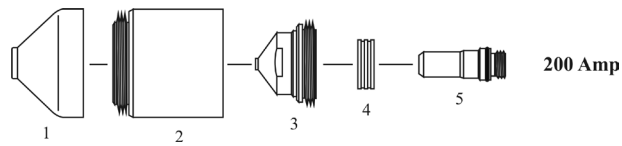

HYPERTHERM[®]

Sistema: HT2000[®] HySpeed

ITEM	REF. NUMERO	PEDIDO NUMERO	DESCRIÇÃO
01.	220239	BP-20601	Proteção 200A O2 HySpeed
02.	220238	BP-20602	Capa do bico 200A O2 HySpeed
03.	220237	BP-20603	Bico 200A O2 HySpeed
04.	220236	BP-20604	Distribuidor de gás 200A, O2 HySpeed
05.	220235	BP-20605	Eletrodo 200A O2 HySpeed