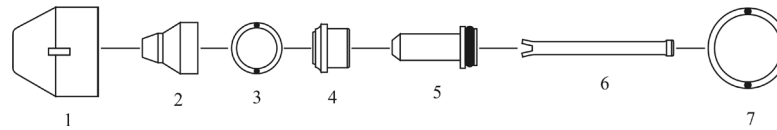

B & B[®]
BARTONI
 CUTTING CONSUMABLES

KJELLBERG[®]

Sistema: PA-S20-25-40-45 W[®]

Tocha: PB-S25-44-45 W[®]

ITEM	REF. NUMERO	PEDIDO NUMERO	DESCRIÇÃO
01.	.11.830.301.151	BP-30101	Capa do bocal - ø 9,6mm
02.	.11.828.203.410 .11.828.203.413 .11.828.203.414	BP-30102 BP-30103 BP-30104	Bico Lle - ø 1,0mm, 45A, Air Bico Lde - ø 1,3mm, 90A, Air Bico Lee - ø 1,4mm, 130A, Air
03.	.10.575.036	BP-30105	0-Anel 12x1,5 silicone
04.	.11.828.001.153	BP-30106	Distribuidor de gás Air (vespel [®])
05.	.11.828.001.3001	BP-30107	Catodo Kb Air
06.	.11.828.001.152	BP-30108	Tubo de água - PB-S45
07.	.10.575.052	BP-30109	0-Anel 20x2,0 silicone