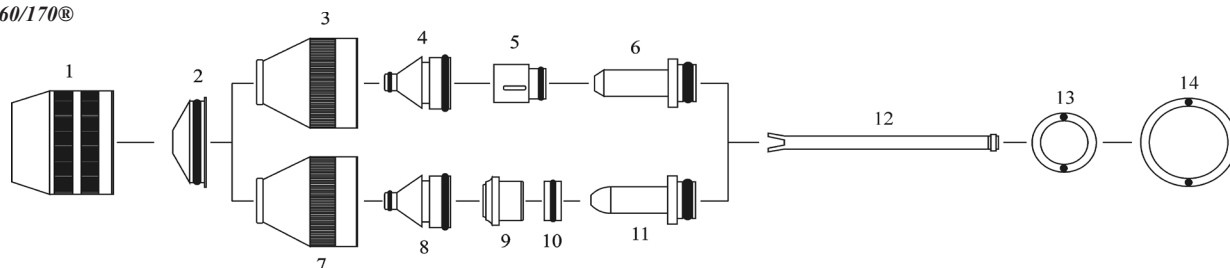

**B & B<sup>®</sup>**  
**BARTONI**  
CUTTING CONSUMABLES

**KJELLBERG<sup>®</sup>**

Plasma: HiFocus 160i-161i<sup>®</sup>

Tocha: PerCut 160/170<sup>®</sup>

ITEM	REF. NUMERO	PEDIDO NUMERO	DESCRIÇÃO
01.	.11.835.201.081	BP-30401	Capa do bocal Z501
02.	.11.835.201.1561	BP-30402	Proteção Z4015 - ø 1,5mm
	.11.835.201.1571	BP-30403	Proteção Z4020 - ø 2,0mm
	.11.835.201.1551	BP-30501	Proteção Z4022 - ø 2,2mm
	.11.835.201.1581	BP-30404	Proteção Z4025 - ø 2,5mm
	.11.835.201.1591	BP-30405	Proteção Z4030 - ø 3,0mm
	.11.835.401.1571	BP-30406	Proteção Z4140 - ø 4,0mm
03.	.11.842.401.160	BP-30502	Capa do bico S3004 - ø 0,4mm
04.	.11.843.021.406	BP-30503	Bico S2006X - ø 0,6mm, 25A, O2
	.11.843.021.407	BP-30504	Bico S2007X - ø 0,7mm, 35A, O2
	.11.843.021.408	BP-30505	Bico S2008X - ø 0,8mm, 50A, O2
	.11.843.021.409	BP-30506	Bico S2009X - ø 0,9mm, 70A, O2
	.11.843.021.410	BP-30507	Bico S2010X - ø 1,0mm, 80A, O2
	.11.843.021.411	BP-30508	Bico S2011X - ø 1,1mm, 90A, O2
	.11.843.021.412	BP-30509	Bico S2012X - ø 1,2mm, 100A, O2
	.11.843.021.414	BP-30510	Bico S2014X - ø 1,4mm, 130A, O2
	.11.843.021.416	BP-30511	Bico S2016X - ø 1,6mm, 160A, O2
05.	.11.835.221.153	BP-30415	Distribuidor de gás Z101 - 3 holes (vespel <sup>®</sup> )
	.11.835.221.154	BP-30512	Distribuidor de gás Z102 - 2 holes (vespel <sup>®</sup> )
06.	.11.843.021.310AG	BP-30513	Catodo S002X-XL O2 <b>SILVER</b>
	.11.843.021.320AG	BP-30701	Catodo S002Y-XL O2 <b>SILVER</b>
07.	.11.842.401.162	BP-30514	Capa do bico S3008 - ø 0,8mm
	.11.842.401.1622	BP-30515	Capa do bico S3028 - ø 0,8mm
08.	.11.843.121.412	BP-30516	Bico S2112X - ø 1,2mm, 100A, O2
	.11.843.121.414	BP-30517	Bico S2114X - ø 1,4mm, 130A, O2
	.11.843.121.416	BP-30518	Bico S2116X - ø 1,6mm, 160A, O2
09.	.11.834.321.153	BP-30208	Distribuidor de gás Z111 - (vespel <sup>®</sup> )
10.	.11.835.421.303	BP-30420	Anel Espaçador Z111A (vespel <sup>®</sup> )
11.	.11.843.121.310AG	BP-30519	Catodo S012X-XL O2 <b>SILVER</b>
12.	.11.842.401.152	BP-30520	Tubo de água - PerCut 160
13.	.10.575.052	BP-30109	0-Anel 20x2 silicone
14.	.10.505.946	BP-30423	0-Anel 36x2 silicone