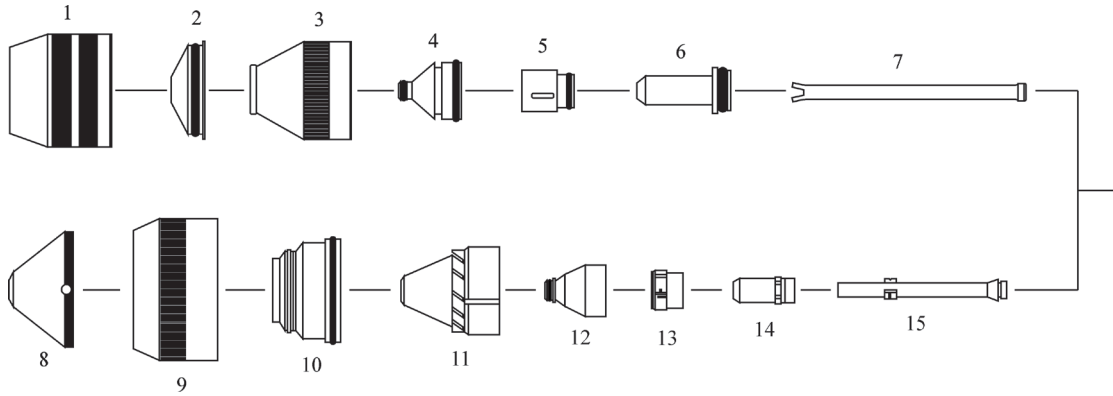

B & B[®]
BARTONI
CUTTING CONSUMABLES

KJELLBERG[®]

Sistema: HiFocus 280i-360i-440i[®]

Tocha: PerCut 370.1M - corte de até 160A

ITEM	REF. NUMERO	PEDIDO NUMERO	DESCRIÇÃO
01.	.11.835.201.081	BP-30401	Capa do bocal Z501
02.	.11.835.201.1561 .11.835.201.1571 .11.835.201.1551 .11.835.201.1581 .11.835.201.1591 .11.835.401.1571	BP-30402 BP-30403 BP-30501 BP-30404 BP-30405 BP-30406	Proteção Z4015 - ø 1,5mm Proteção Z4020 - ø 2,0mm Proteção Z4022 - ø 2,2mm Proteção Z4025 - ø 2,5mm Proteção Z4030 - ø 3,0mm Proteção Z4140 - ø 4,0mm
03.	.11.842.401.160 .11.842.401.162 .11.842.401.1622	BP-30502 BP-30514 BP-30515	Capa do bico S3004 - ø 0,4mm Capa do bico S3008 - ø 0,8mm Capa do bico S3028 - ø 0,8mm
04.	.11.843.021.406 .11.843.021.407 .11.843.021.408 .11.843.021.409 .11.843.021.410 .11.843.021.411 .11.843.021.412 .11.843.021.414 .11.843.021.416	BP-30503 BP-30504 BP-30505 BP-30506 BP-30507 BP-30508 BP-30509 BP-30510 BP-30511	Bico S2006X - ø 0,6mm, 25A, O2 Bico S2007X - ø 0,7mm, 35A, O2 Bico S2008X - ø 0,8mm, 50A, O2 Bico S2009X - ø 0,9mm, 70A, O2 Bico S2010X - ø 1,0mm, 80A, O2 Bico S2011X - ø 1,1mm, 90A, O2 Bico S2012X - ø 1,2mm, 100A, O2 Bico S2014X - ø 1,4mm, 130A, O2 Bico S2016X - ø 1,6mm, 160A, O2
05.	.11.835.221.153 .11.835.221.154	BP-30415 BP-30512	Distribuidor de gás Z101 - 3 holes (vespel [®]) Distribuidor de gás Z102 - 2 holes (vespel [®])
06.	.11.843.021.320AG	BP-30701	Catodo S002Y-XL O2 SILVER
07.	.11.842.401.152	BP-30520	Tubo de água - PerCut 160/170