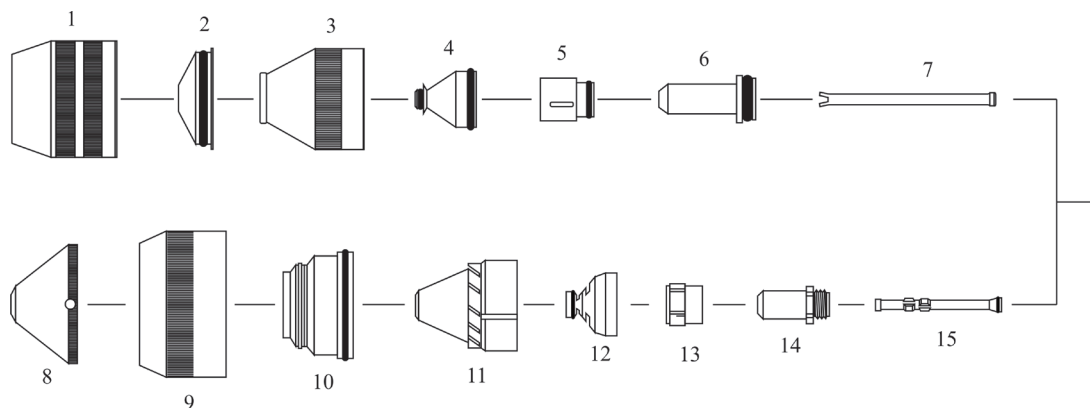

B & B[®]
BARTONI
CUTTING CONSUMABLES

KJELLBERG[®]

Sistema: HiFocus 280i-360i-440i[®]

Tocha: PerCut 370.2M - corte de até 440A

YellowXLife

| ITEM | REF. NUMERO | PEDIDO NUMERO | DESCRIÇÃO |
|------|-------------------|---------------|---|
| 08. | .11.833.101.150 | BP-30702 | Proteção V4330 - ø 3,0mm (dry cutting) |
| | .11.833.101.155 | BP-30703 | Proteção V4335 - ø 3,5mm (dry cutting) |
| | .11.833.101.156 | BP-30704 | Proteção V4340 - ø 4,0mm (dry cutting) |
| | .11.833.101.157 | BP-30705 | Proteção V4345 - ø 4,5mm (dry cutting) |
| | .11.833.101.158 | BP-30706 | Proteção V4350 - ø 5,0mm (dry cutting) |
| | .11.833.101.159 | BP-30707 | Proteção V4360 - ø 6,0mm (dry cutting) |
| 09. | .11.841.721.081 | BP-30708 | Tampa Proteção T502 "OEM" |
| 10. | .11.836.901.271 | BP-30709 | Bico Gás Rotativo T521 "OEM" |
| | .11.836.921.271 | BP-30710 | Bico Gás Rotativo T522 "OEM" |
| 11. | .11.836.901.163 | BP-30711 | Capa do bico T3030 - 30 CW |
| | .11.836.901.164 | BP-30712 | Capa do bico T3045 - 45 CW |
| | .11.836.901.1641 | BP-30713 | Capa do bico T3145 - 45 CCW |
| | .11.836.901.165 | BP-30714 | Capa do bico T3060 - 60 CW |
| | .11.836.901.1651 | BP-30715 | Capa do bico T3160 - 60 CCW |
| 12. | .11.846.921.415 | BP-30729 | Bico T2115Y - ø 1,5mm, 120A, O2 |
| | .11.846.921.420 | BP-30730 | Bico T2120Y - ø 2,0mm, 200A, O2 |
| | .11.846.921.425 | BP-30731 | Bico T2125Y - ø 2,5mm, 250A, O2 |
| | .11.846.921.427 | BP-30732 | Bico T2127Y - ø 2,7mm, 300A, O2 |
| | .11.846.921.430 | BP-30733 | Bico T2130Y - ø 3,0mm, 360A, O2 |
| 13. | .11.836.921.153 | BP-30721 | Distribuidor de gás T101 - (6x0,8 CW) / (teflon [®]) |
| | .11.836.921.154 | BP-30722 | Distribuidor de gás T102 - (3x0,6 CW) / (teflon [®]) |
| | .11.836.921.1542 | BP-30723 | Distribuidor de gás T104 - (3x0,4 CW) / (teflon [®]) |
| | .11.836.921.1531 | BP-30724 | Distribuidor de gás T111 - (6x0,8 CCW) / (teflon [®]) |
| | .11.836.921.1541 | BP-30725 | Distribuidor de gás T112 - (3x0,6 CCW) / (teflon [®]) |
| 14. | .11.844.921.300AG | BP-30735 | Catodo T012Y O2 SILVER |
| 15. | .11.844.901.152 | BP-30736 | Tubo de água - T902Y "OEM" |