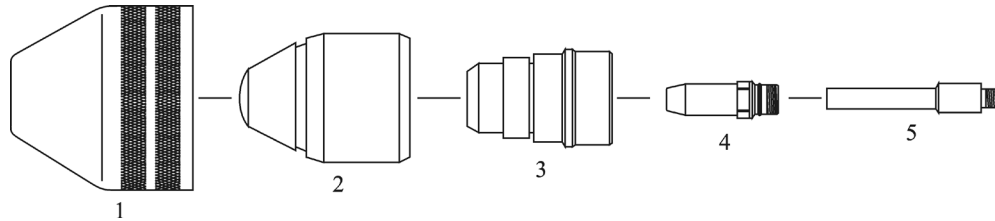

**B & B<sup>®</sup>**  
**BARTONI**  
CUTTING CONSUMABLES

**SAF<sup>®</sup>**

Plasma: OCP-150<sup>®</sup>

| ITEM | REF. NUMERO | PEDIDO NUMERO | DESCRIÇÃO                             |
|------|-------------|---------------|---------------------------------------|
| 01.  | 0409-2166   | BP-60101      | Capa do bico 15A-30A-40A-60A-90A-120A |
| 02.  | 0409-2171   | BP-60102      | Bico - ø 0,5mm, 15A, O2               |
|      | 0409-2173   | BP-60103      | Bico - ø 0,7mm, 30A, O2               |
|      | 0409-2174   | BP-60104      | Bico - ø 0,8mm, 40A, O2               |
|      | 0409-2176   | BP-60105      | Bico - ø 1,0mm, 60A, O2               |
|      | 0409-2183   | BP-60106      | Bico - ø 1,3mm, 90A, O2               |
|      | 0409-2186   | BP-60107      | Bico - ø 1,6mm, 120A, O2              |
| 03.  | 0409-2170   | BP-60108      | Distribuidor de gás VD6 - 60A         |
|      | 0409-2169   | BP-60109      | Distribuidor de gás VD15 - 120A       |
| 04.  | 0409-2185   | BP-60111      | Eletrodo 15A-120A, HX5                |
| 05.  | 0409-2154   | BP-60112      | Tubo de água 15A-30A-40A-60A-90A-120A |
| N/S  | 0408-1238   | BP-60113      | 0-Anel 5,28x1,78 Nitrile              |
|      | 0408-1282   | BP-60114      | 0-Anel 36,17x2,62 Nitrile             |
|      | 0408-1284   | BP-60115      | 0-Anel 24x2 Nitrile                   |
|      | 0409-1268   | BP-60116      | 0-Anel 10x3 Silicon                   |