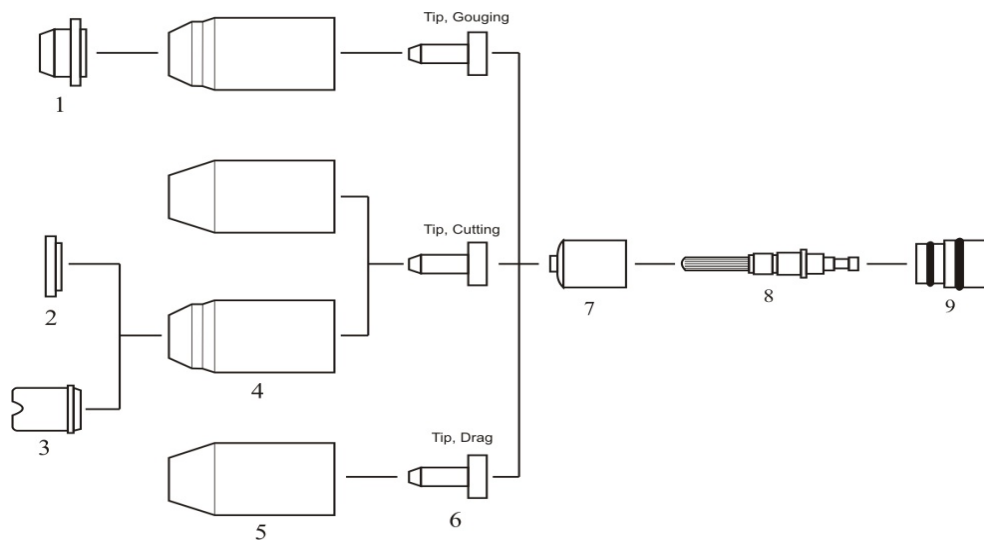

## THERMAL DYNAMICS<sup>®</sup>

Sistema: CutMaster 39-52-82-102-152<sup>®</sup>

Tocha: SL60-100<sup>®</sup>

THERMAL DYNAMICS<sup>®</sup>, SL60-100<sup>®</sup> são marcas registradas da THERMAL DYNAMICS<sup>®</sup>. B&Bartoni, spol. s r.o. não é de forma alguma afiliada à THERMAL DYNAMICS<sup>®</sup>. As peças anunciadas para venda não são peças originais THERMAL DYNAMICS<sup>®</sup>, mas são peças feitas para e por B&Bartoni, spol. s r.o. Referência THERMAL DYNAMICS<sup>®</sup> máquinas, tochas e números são apenas para sua conveniência. Reservamos o direito de substituir as peças genuínas THERMAL DYNAMICS<sup>®</sup> no lugar de B&Bartoni, spol. s r.o. Partes indicadas com um "OEM" são peças originais fabricadas pelo fabricante acima mencionado e estão sendo revendidas por B&Bartoni, spol. s r.o....