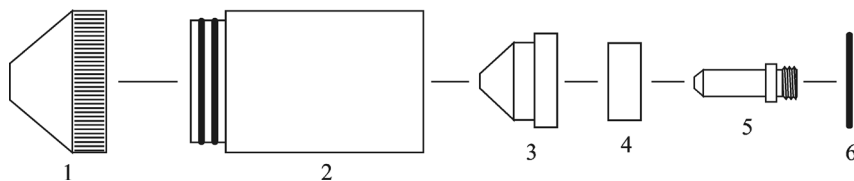

B & B[®]
BARTONI
CUTTING CONSUMABLES

СЕВОРА[®]

НОВИНКА 2014

Источник плазменной резки: PROF163[®]

Резак: CP161[®]

НАИМЕНОВАНИЕ		Артикул	НОМЕР ДЛЯ ЗАКАЗА
01.	1988	BP-40201	Экран
	1989	BP-40202	Экран
02.	1904	BP-40203	Колпачок 20А-200А
03.	1760	BP-40204	Сопло - ø 1,2mm, 20А-60А
	1761	BP-40205	Сопло - ø 1,4mm, 60А-100А
	1762	BP-40206	Сопло - ø 1,6mm, 100А-120А
	1763	BP-40207	Сопло - ø 1,8mm, 120А-160А
	1764	BP-40208	Сопло - ø 3,0mm, 160А
04.	1970	BP-40209	Завихритель (vespel [®])
05.	1876	BP-40210	Электрод 20А-160А
06.	1398	BP-40211	Резиновое кольцо