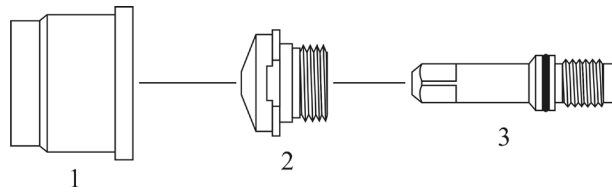

## CEBORA<sup>®</sup>

Источник плазменной резки: PROF162<sup>®</sup>

Резак: CP200<sup>®</sup>

НАИМЕНОВАНИЕ		Артикул	НОМЕР ДЛЯ ЗАКАЗА
01.	1905	BP-40101	Колпачок 20А-200А
02.	1842	BP-40102	Сопло - $\varnothing$ 1,0mm, 20А-50А
	1843	BP-40103	Сопло - $\varnothing$ 1,3mm, 40А-90А
	1844	BP-40104	Сопло - $\varnothing$ 1,6mm, 80А-120А
	1845	BP-40105	Сопло - $\varnothing$ 1,8mm, 110А-150А
03.	1367	BP-40106	Электрод 20А-200А