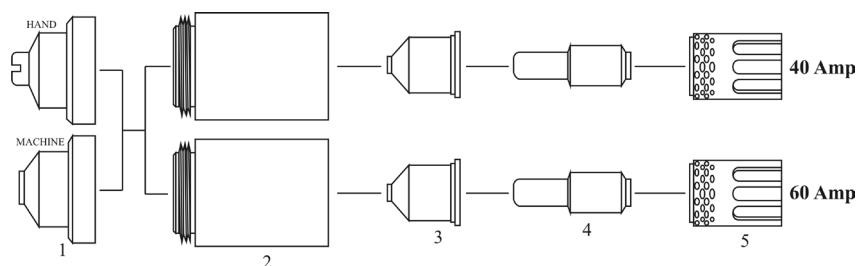

## HYPERTHERM<sup>®</sup>

Источник плазменной резки: Powermax1000<sup>®</sup>

| НАИМЕНОВАНИЕ |        | Артикул  | НОМЕР ДЛЯ ЗАКАЗА                             |
|--------------|--------|----------|--|
| 01.          | 120929 | BP-20101 | Экран 40А-80А ручной                         |
|              | 120930 | BP-20102 | Экран 40А-80А машинный                       |
| 02.          | 120928 | BP-20103 | Колпачок 40А-80А                             |
|              | 220061 | BP-20109 | Колпачок 40А-80А ОНМИС                       |
| 03.          | 120932 | BP-20104 | Сопло 40А                                    |
|              | 120931 | BP-20105 | Сопло 60А                                    |
| 04.          | 120926 | BP-20106 | Электрод 40А-80А                             |
| 05.          | 120925 | BP-20107 | Завихритель 40А-80А (полиимид <sup>®</sup> ) |