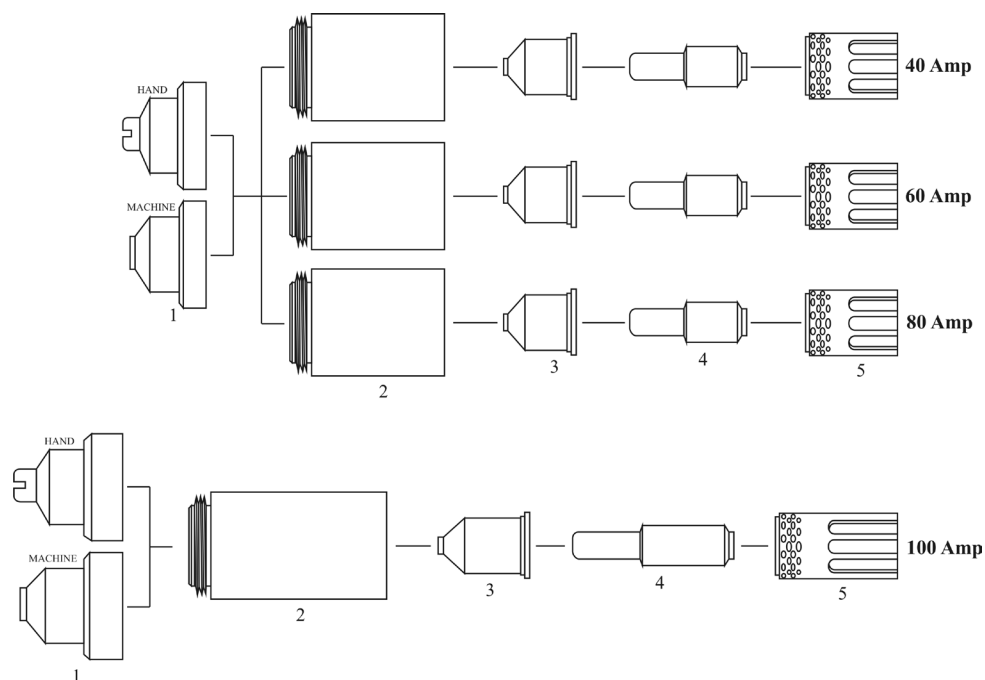

HYPERTHERM[®]

Источник плазменной резки: Powermax1000-1250-1650[®]

| НАИМЕНОВАНИЕ | Артикул | НОМЕР ДЛЯ ЗАКАЗА | |
|--------------|--------------------------------------|--|--|
| 01. | 120929 120930 220065 220047 | BP-20101 BP-20102 BP-20301 BP-20302 | Экран 40А-80А ручной Экран 40А-80А машинный Экран 100А ручной Экран 100А машинный |
| 02. | 120928 220061 220048 220206 | BP-20103 BP-20109 BP-20303 BP-20307 | Колпачок 40А-80А Колпачок 40А-80А OHMIC Колпачок 100А Колпачок 100А OHMIC |
| 03. | 120932 120931 120927 220011 | BP-20104 BP-20105 BP-20201 BP-20304 | Сопло 40А Сопло 60А Сопло 80А Сопло 100А |
| 04. | 120926 220037 | BP-20106 BP-20305 | Электрод 40А-80А Электрод 100А |
| 05. | 120925 | BP-20107 | Завихритель 40А-80А (полиимид [®]) |