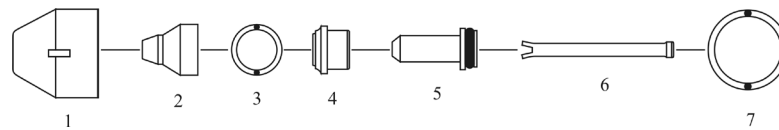

B & B[®]
BARTONI
 CUTTING CONSUMABLES

KJELLBERG[®]

Источник плазменной резки: PA-S20-25-40-45 W[®]

Резак: PB-S25-44-45 W[®]

НАИМЕНОВАНИЕ	Артикул	НОМЕР ДЛЯ ЗАКАЗА
01. .11.830.301.151	BP-30101	Колпачок экрана - ø 9,6mm
02. .11.828.203.410	BP-30102	Сопло L1e - ø 1,0mm, 45A, Воздух
.11.828.203.413	BP-30103	Сопло Lde - ø 1,3mm, 90A, Воздух
.11.828.203.414	BP-30104	Сопло Lee - ø 1,4mm, 130A, Воздух
03. .10.575.036	BP-30105	Кольцо 12x1,5 силикон
04. .11.828.001.153	BP-30106	Завихритель Воздух (полиимид [®])
05. .11.828.001.3001	BP-30107	Катод Kб Воздух
06. .11.828.001.152	BP-30108	Трубка охлаждения - PB-S45
07. .10.575.052	BP-30109	Кольцо 20x2,0 силикон