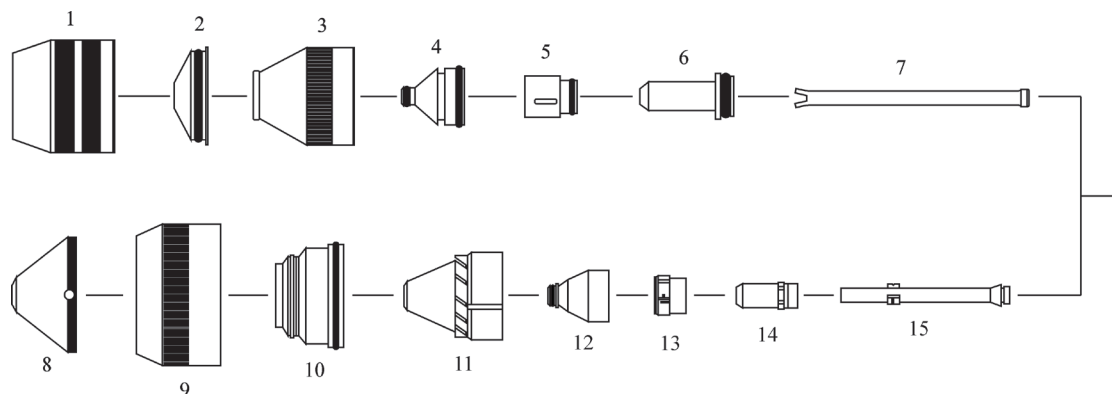

B & B[®]
BARTONI
CUTTING CONSUMABLES

KJELLBERG®

Источник плазменной резки: HiFocus 280i-360i-440i®

Резак: PerCut 370.1M - резка до 160A

НАИМЕНОВАНИЕ	Артикул	НОМЕР ДЛЯ ЗАКАЗА
01. .11.835.201.081	BP-30401	Колпачок экрана Z501
02. .11.835.201.1561	BP-30402	Экран Z4015 - ø 1,5mm
.11.835.201.1571	BP-30403	Экран Z4020 - ø 2,0mm
.11.835.201.1551	BP-30501	Экран Z4022 - ø 2,2mm
.11.835.201.1581	BP-30404	Экран Z4025 - ø 2,5mm
.11.835.201.1591	BP-30405	Экран Z4030 - ø 3,0mm
.11.835.401.1571	BP-30406	Экран Z4140 - ø 4,0mm
03. .11.842.401.160	BP-30502	Колпачок S3004 - ø 0,4mm
.11.842.401.162	BP-30514	Колпачок S3008 - ø 0,8mm
.11.842.401.1622	BP-30515	Колпачок S3028 - ø 0,8mm
04. .11.843.021.406	BP-30503	Сопло S2006X - ø 0,6mm, 25A, O2
.11.843.021.407	BP-30504	Сопло S2007X - ø 0,7mm, 35A, O2
.11.843.021.408	BP-30505	Сопло S2008X - ø 0,8mm, 50A, O2
.11.843.021.409	BP-30506	Сопло S2009X - ø 0,9mm, 70A, O2
.11.843.021.410	BP-30507	Сопло S2010X - ø 1,0mm, 80A, O2
.11.843.021.411	BP-30508	Сопло S2011X - ø 1,1mm, 90A, O2
.11.843.021.412	BP-30509	Сопло S2012X - ø 1,2mm, 100A, O2
.11.843.021.414	BP-30510	Сопло S2014X - ø 1,4mm, 130A, O2
.11.843.021.416	BP-30511	Сопло S2016X - ø 1,6mm, 160A, O2
05. .11.835.221.153	BP-30415	Завихритель Z101 - 3 отв. (полиимид®)
.11.835.221.154	BP-30512	Завихритель Z102 - 2 отв. (полиимид®)
06. .11.843.021.320AG	BP-30701	Катод S002Y-XL O2 Серебряный
07. .11.842.401.152	BP-30520	Трубка охлаждения - PerCut 160/170