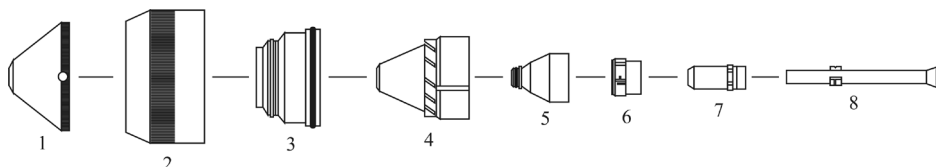

KJELLBERG[®]

Источник плазменной резки: *FineFocus 800-900-1600[®]*

Резак: *PB-S80 W (сухая резка, резка с охлаждением)*

PB-S100 WU (резка с охлаждением)

PB-S151 W (резка с охлаждением)

НАИМЕНОВАНИЕ	Артикул	НОМЕР ДЛЯ ЗАКАЗА
01.	.11.833.101.150	BP-30702
	.11.833.101.155	BP-30703
	.11.833.101.156	BP-30704
	.11.833.101.157	BP-30705
	.11.833.101.158	BP-30706
	.11.833.101.159	BP-30707
02.	.11.841.721.081	BP-30708
03.	.11.836.901.271	BP-30709
	.11.836.921.271	BP-30710
04.	.11.836.901.163	BP-30711
	.11.836.901.164	BP-30712
	.11.836.901.1641	BP-30713
	.11.836.901.165	BP-30714
	.11.836.901.1651	BP-30715
05.	.11.836.921.415	BP-30716
	.11.836.921.420	BP-30717
	.11.836.921.425	BP-30718
	.11.836.921.427	BP-30719
	.11.836.921.430	BP-30720
06.	.11.836.921.153	BP-30721
	.11.836.921.154	BP-30722
	.11.836.921.1542	BP-30723
	.11.836.921.1531	BP-30724
	.11.836.921.1541	BP-30725
07.	.11.836.921.300AG	BP-30726
08.	.11.836.901.152	BP-30727