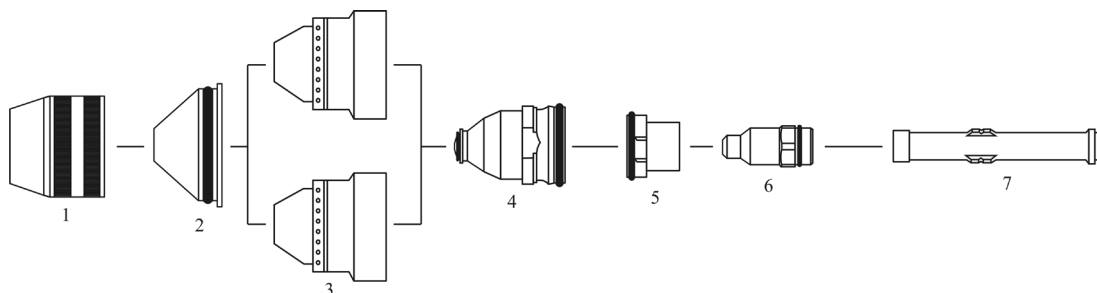

**KJELLBERG<sup>®</sup>**

**НОВИНКА 2014**

Источник плазменной резки: **HiFocus 280i-360i-440i<sup>®</sup>**

Резак: **PerCut 440, PerCut 450<sup>®</sup> G line parts**

резка: **280A-400A**

| НАИМЕНОВАНИЕ | Артикул           | Номер для заказа |  |
|--------------|-------------------|------------------|--|
| 01.          | .11.848.401.081   | BP-30928         | Защитный колпачок G521                                     |
| 02.          | .11.848.401.1535  | BP-30929         | Экран G4335 - ø 3,5mm                                      |
|              | .11.848.401.1540  | BP-30930         | Экран G4340 - ø 4,0mm                                      |
|              | .11.848.401.1545  | BP-30931         | Экран G4345 - ø 4,5mm                                      |
|              | .11.848.401.1550  | BP-30932         | Экран G4350 - ø 5,0mm                                      |
|              | .11.848.401.1555  | BP-30933         | Экран G4355 - ø 5,5mm                                      |
| 04.          | .11.848.401.1608  | BP-30935         | Колпачок G3208 (Отличается от оригинала)                   |
|              | .11.848.401.1609  | BP-30936         | Колпачок G3209 (Отличается от оригинала)                   |
|              | .11.848.401.1619  | BP-30937         | Колпачок G3219 (Отличается от оригинала)                   |
|              | .11.848.401.1628  | BP-30938         | Колпачок G3228 (Отличается от оригинала)                   |
|              | .11.848.401.1629  | BP-30939         | Колпачок G3229 (Отличается от оригинала)                   |
|              | .11.848.401.1648  | BP-30940         | Колпачок G3248 (Отличается от оригинала)                   |
|              | .11.848.401.1649  | BP-30941         | Колпачок G3249 (Отличается от оригинала)                   |
| 05.          | .11.848.421.424   | BP-30942         | Сопло G2324Y - ø 2,4mm, 240A, O2 (Отличается от оригинала) |
|              | .11.848.421.426   | BP-30943         | Сопло G2326Y - ø 2,6mm, 280A, O2 (Отличается от оригинала) |
|              | .11.848.421.427   | BP-30944         | Сопло G2327Y - ø 2,7mm, 320A, O2 (Отличается от оригинала) |
|              | .11.848.421.430   | BP-30945         | Сопло G2330Y - ø 3,0mm, 360A, O2 (Отличается от оригинала) |
|              | .11.848.421.431   | BP-30946         | Сопло G2331Y - ø 3,1mm, 400A, O2 (Отличается от оригинала) |
|              | .11.848.421.432   | BP-30947         | Сопло G2332Y - ø 3,2mm, 440A, O2 (Отличается от оригинала) |
| 06.          | .11.848.421.145   | BP-30948         | Завихритель G121 (vespel <sup>®</sup> )                    |
|              | .11.848.421.149   | BP-30949         | Завихритель G125 (vespel <sup>®</sup> )                    |
| 07.          | .11.848.421.310AG | BP-30950         | Катод G032Y O2 <b>Серебряный</b>                           |
|              | .11.848.421.330AG | BP-30951         | Катод G034Y O2 <b>Серебряный</b>                           |
| 08.          | .11.848.401.142   | BP-30952         | Трубка для охлаждения G931Y                                |